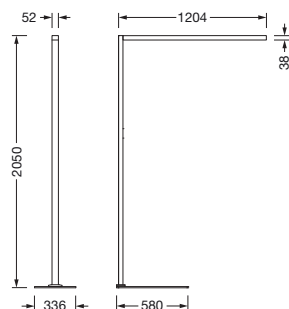

N° de commande: 51MY52FA4CSCH | GTIN (EAN): 4058352966174

Description du produit:

Silica® 31 Floor, lampadaire, cache d'éclairage secondaire: plaque de protection, en PMMA, diffusion de lumière: direct/indirect distribution, caractéristique d'éclairage primaire: symétrique, type de pose: non monté, LED, flux lumineux assigné: 10.600lm, rendement lumineux: 141lm/W, température de couleur: 840, température de couleur: 4000K, commande en fonction de la lumière du jour, avec câble avec connecteur mâle version suisse, raccordement au secteur: 230V, AC, 50Hz, câble de raccordement pré-monté, puissance assignée: 75W, tête d'éclairage, en aluminium, aluminium blanc (RAL 9006), longueur: 1.203mm, largeur: 52mm, barre de support, angulaire, en aluminium, aluminium blanc (RAL 9006), pied, en acier, aluminium blanc (RAL 9006), degré de protection (total): IP20, classe de protection (total): classe de protection I (mise à la terre), marquage: CE, température ambiante de fonctionnement admissible: -20...+40°C, norme: EN 50419, unité d'emballage: 1 pièce

IP 20  

Composants:	LED
Pds (kg):	12,3
GTIN (EAN):	4058352966174

Il est obligatoire de respecter les instructions de montage lors de la planification et de l'installation de l'installation électrique (à trouver sur www.siteco.com)

Dimensions, Poids

- Longueur: 1203mm
- Largeur: 52mm
- Poids: 12,3kg

Durée de vie

- Durée de vie assignée: 100000h (L80/B10) à TA = 25°C

Entrées

1x capteur de présence PIR

- Raccordement: capteur PIR (infrarouge passif)