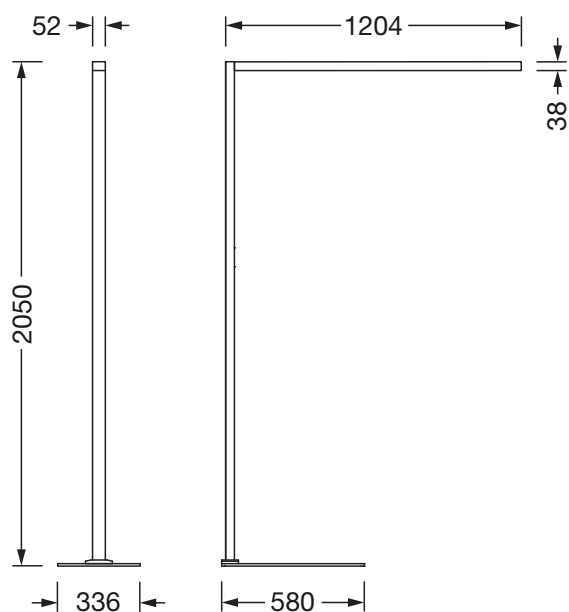

N° de commande: 51MY52FA4CSCH | GTIN (EAN): 4058352966174

Description du produit:

Silica® 31 Floor, lampadaire, cache d'éclairage secondaire: plaque de protection, en PMMA, diffusion de lumière: direct/indirect distribution, caractéristique d'éclairage primaire: symétrique, type de pose: non monté, LED, flux lumineux assigné: 10.600lm, rendement lumineux: 141lm/W, température de couleur: 840, température de couleur: 4000K, commande en fonction de la lumière du jour, avec câble avec connecteur mâle version suisse, raccordement au secteur: 230V, AC, 50Hz, câble de raccordement pré-monté, puissance assignée: 75W, tête d'éclairage, en aluminium, aluminium blanc (RAL 9006), longueur: 1.203mm, largeur: 52mm, barre de support, angulaire, en aluminium, aluminium blanc (RAL 9006), pied, en acier, aluminium blanc (RAL 9006), degré de protection (total): IP20, classe de protection (total): classe de protection I (mise à la terre), marquage: CE, température ambiante de fonctionnement admissible: -20...+40°C, norme: EN 50419, unité d'emballage: 1 pièce

Matière, Couleur

- tête d'éclairage: aluminium, aluminium blanc (RAL 9006)
- Spécification de couleur: aluminium blanc (RAL 9006)
- barre de support: aluminium, aluminium blanc (RAL 9006), angulaire
- Nombre: 1 pièce
- Spécification de couleur: aluminium blanc (RAL 9006)
- pied: acier, aluminium blanc (RAL 9006)
- Nombre: 1 pièce
- Spécification de couleur: aluminium blanc (RAL 9006)
- Cache: plaque de protection en PMMA

Dimensions, Poids

- Longueur: 1203mm
- Largeur: 52mm
- Poids: 12,3kg

Durée de vie

- Durée de vie assignée: 100000h (L80/B10) à TA = 25°C

Entrées

1x capteur de présence PIR

- Raccordement: capteur PIR (infrarouge passif)

N° de commande: 51MY52FA4CSCH | GTIN (EAN): 4058352966174

Dimensions:

Il est obligatoire de respecter les instructions de montage lors de la planification et de l'installation de l'installation électrique (à trouver sur www.siteco.com)