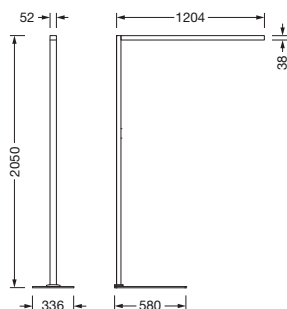

N° de commande: 51MY52FA3CSCH | GTIN (EAN): 4058352966051

Description du produit:

Silica® 31 Floor, lampadaire, cache d'éclairage secondaire: plaque de protection, en PMMA, diffusion de lumière: direct/indirect distribution, caractéristique d'éclairage primaire: symétrique, type de pose: non monté, LED, flux lumineux assigné: 10.300lm, rendement lumineux: 137lm/W, température de couleur: 830, température de couleur: 3000K, commande en fonction de la lumière du jour, avec câble avec connecteur mâle version suisse, raccordement au secteur: 230V, AC, 50Hz, câble de raccordement pré-monté, puissance assignée: 75W, tête d'éclairage, en aluminium, aluminium blanc (RAL 9006), longueur: 1.203mm, largeur: 52mm, barre de support, angulaire, en aluminium, aluminium blanc (RAL 9006), pied, en acier, aluminium blanc (RAL 9006), degré de protection (total): IP20, classe de protection (total): classe de protection I (mise à la terre), marquage: CE, température ambiante de fonctionnement admissible: -20...+40°C, norme: EN 50419, unité d'emballage: 1 pièce

IP 20  

Composants:	LED
Pds (kg):	12,3
GTIN (EAN):	4058352966051

Il est obligatoire de respecter les instructions de montage lors de la planification et de l'installation de l'installation électrique (à trouver sur www.siteco.com)

Matière, Couleur

- tête d'éclairage: aluminium, aluminium blanc (RAL 9006)
- Spécification de couleur: aluminium blanc (RAL 9006)
- barre de support: aluminium, aluminium blanc (RAL 9006), angulaire
- Nombre: 1 pièce
- Spécification de couleur: aluminium blanc (RAL 9006)
- pied: acier, aluminium blanc (RAL 9006)
- Nombre: 1 pièce
- Spécification de couleur: aluminium blanc (RAL 9006)
- Cache: plaque de protection en PMMA

Dimensions, Poids

- Longueur: 1203mm
- Largeur: 52mm
- Poids: 12,3kg

Durée de vie

- Durée de vie assignée: 100000h (L80/B10) à TA = 25°C

Entrées

1x capteur de présence PIR

- Raccordement: capteur PIR (infrarouge passif)