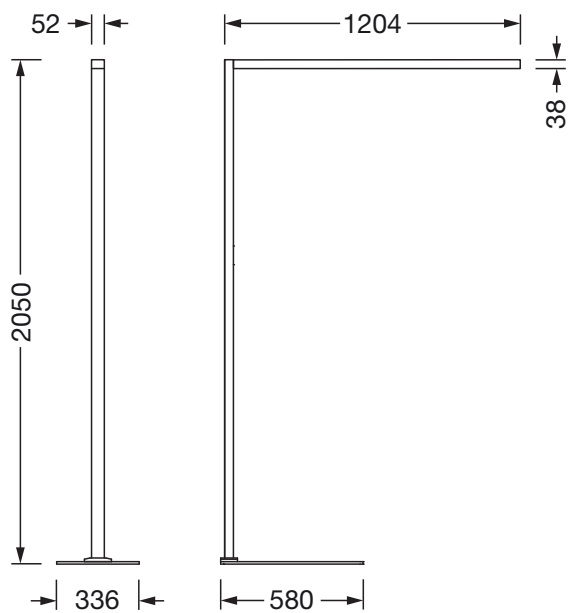

N° de commande: 51MY52FA3CSCH | GTIN (EAN): 4058352966051

Description du produit:

Silica® 31 Floor, lampadaire, cache d'éclairage secondaire: plaque de protection, en PMMA, diffusion de lumière: direct/indirect distribution, caractéristique d'éclairage primaire: symétrique, type de pose: non monté, LED, flux lumineux assigné: 10.300lm, rendement lumineux: 137lm/W, température de couleur: 830, température de couleur: 3000K, commande en fonction de la lumière du jour, avec câble avec connecteur mâle version suisse, raccordement au secteur: 230V, AC, 50Hz, câble de raccordement pré-monté, puissance assignée: 75W, tête d'éclairage, en aluminium, aluminium blanc (RAL 9006), longueur: 1.203mm, largeur: 52mm, barre de support, angulaire, en aluminium, aluminium blanc (RAL 9006), pied, en acier, aluminium blanc (RAL 9006), degré de protection (total): IP20, classe de protection (total): classe de protection I (mise à la terre), marquage: CE, température ambiante de fonctionnement admissible: -20...+40°C, norme: EN 50419, unité d'emballage: 1 pièce

Matière, Couleur

- tête d'éclairage: aluminium, aluminium blanc (RAL 9006)
- Spécification de couleur: aluminium blanc (RAL 9006)
- barre de support: aluminium, aluminium blanc (RAL 9006), angulaire
- Nombre: 1 pièce
- Spécification de couleur: aluminium blanc (RAL 9006)
- pied: acier, aluminium blanc (RAL 9006)
- Nombre: 1 pièce
- Spécification de couleur: aluminium blanc (RAL 9006)
- Cache: plaque de protection en PMMA

Dimensions, Poids

- Longueur: 1203mm
- Largeur: 52mm
- Poids: 12,3kg

Durée de vie

- Durée de vie assignée: 100000h (L80/B10) à TA = 25°C

Entrées

1x capteur de présence PIR

- Raccordement: capteur PIR (infrarouge passif)

N° de commande: 51MY52FA3CSCH | GTIN (EAN): 4058352966051

Dimensions:

Il est obligatoire de respecter les instructions de montage lors de la planification et de l'installation de l'installation électrique (à trouver sur www.siteco.com)