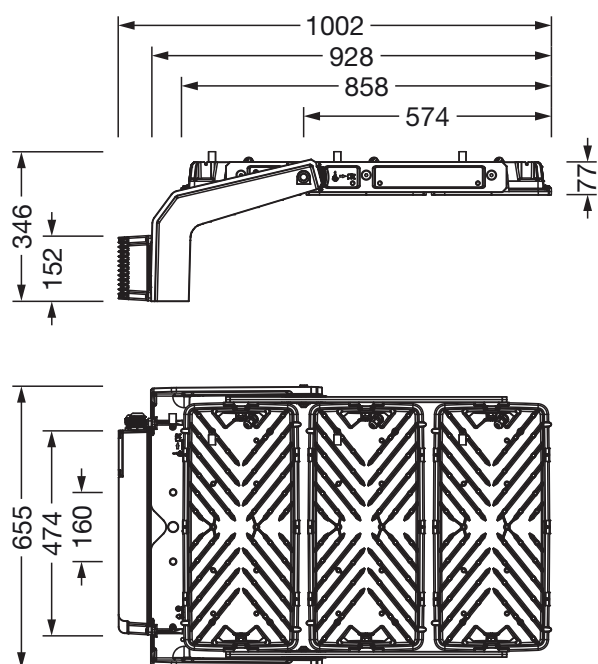

Matière, Couleur

- unité LED: aluminium coulé sous pression, laqué, gris
- Nombre: 3 pièce
- Spécification de couleur: gris
- étrier de fixation: aluminium coulé sous pression, non traité, naturel
- Spécification de couleur: naturel
- Cache: plaque de protection en verre de sécurité trempé

- Raccordement: borne, 5 broches, 2,5mm² max.
- Tension nominale: 220..240V/380..400V, 50/60Hz, AC
- Résistance aux ondes de surtension: ligne à terre : 10kV

Dimensions, Poids

- Longueur: 1003mm
- Largeur: 651mm
- Hauteur: 338mm
- Poids: 29,4kg

Émission de lumière

- Émission de lumière: 0% à 0° d'inclinaison

Durée de vie

- Durée de vie assignée: 10000h (L96/B10) à TA = 10°C, 75000h (L80/B10) à TA = 10°C

N° de commande: 5XA779127T01AA | GTIN (EAN): 4069025011893

Dimensions:

Il est obligatoire de respecter les instructions de montage lors de la planification et de l'installation de l'installation électrique (à trouver sur www.siteco.com)

Tolérances liées aux données thermiques, électriques et photométriques selon IEC 62722