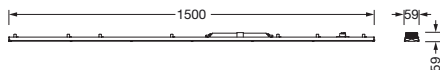

N° de commande: 5WD7A9H0A2B5 | GTIN (EAN): 4058352973950

Description du produit:

TL L, élément d'éclairage, en tôle d'acier, galvanisé, laqué en bande, blanc, longueur: 1.500mm, largeur: 66mm, hauteur: 67mm, LED flux lumineux assigné: 5.000lm, température de couleur: 850, ballast: l'éclairage d'urgence, avec borne, 3 broches, raccordement au secteur: 230..240V, AC, 50/60Hz, puissance assignée: 34W, cache d'éclairage primaire: cache, en PMMA, diffusion de lumière: direct distribution, degré de protection (total): comparable à un luminaire, classe de protection (total): classe de protection I (mise à la terre), marquage: CE, résistance aux chocs: IK06, température ambiante admissible à l'intérieur: +5..+35°C, unité d'emballage: 1 pièce

IK 06

Composants:	LED
Pds (kg):	1,0
GTIN (EAN):	4058352973950