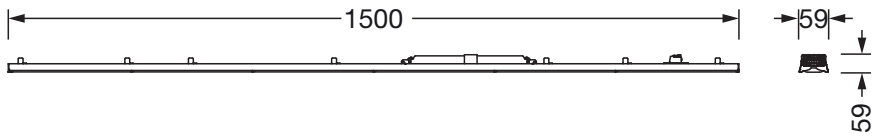

### Dimensions, Poids

- Longueur: 1500mm
- Largeur: 66mm
- Hauteur: 67mm
- Poids: 1,0kg

### Durée de vie

- Durée de vie assignée: 100000h (L85/B10) à TA = 25°C

N° de commande: 5WD7A9H0A2B5 | GTIN (EAN): 4058352973950

**Dimensions:**

Il est obligatoire de respecter les instructions de montage lors de la planification et de l'installation de l'installation électrique (à trouver sur [www.siteco.com](http://www.siteco.com))