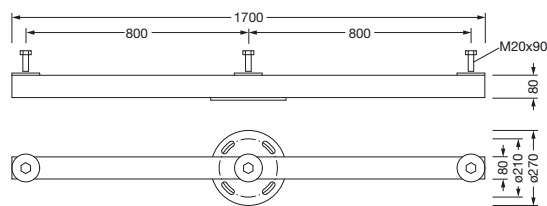

N° de commande: 5NYHAL3330 | GTIN (EAN): 4069025213143

Description du produit:

module montage, structure portante triple, en acier, galvanisé, type 1 : au sommet du mât, pour mât inclinable de 18/20m, pour le montage du Floodlight FL 11, unité d'emballage: 1 pièce

Pds (kg): 18,0
GTIN (EAN): 4069025213143

Il est obligatoire de respecter les instructions de montage lors de la planification et de l'installation de l'installation électrique (à trouver sur www.siteco.com)

N° de commande: 5NYHAL3330 | GTIN (EAN): 4069025213143

Description technique détaillée:

Données caractéristiques

- Type de produit: module montage
- N° de commande: 5NYHAL3330

Matière, Couleur

- structure portante triple: acier, galvanisé, pour mât inclinable de 18/20m, pour le montage du Floodlight FL 11
- Nombre: 1 pièce

Dimensions, Poids

- Poids: 18,0kg

N° de commande: 5NYHAL3330 | GTIN (EAN): 4069025213143

Dimensions: