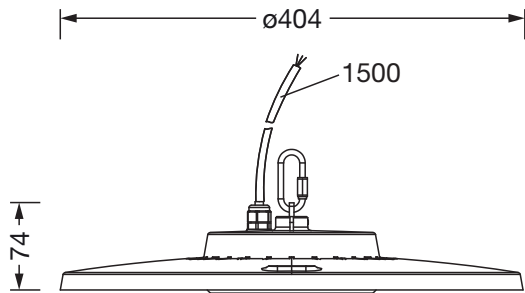

Raccordement électrique

- Raccordement: câble, 3x 1,0mm², conducteurs avec des extrémités ouvertes
- Tension nominale: 220..240V, 50/60Hz, AC

Dimensions, Poids

- Diamètre: 406mm
- Poids: 3,0kg

Durée de vie

- Durée de vie assignée: 100000h (L70) à TA = 35°C, 70000h (L80) à TA = 45°C, 50000h (L85) à TA = 45°C

N° de commande: 51HC417A4MMC | GTIN (EAN): 4069025251107

Dimensions:

Il est obligatoire de respecter les instructions de montage lors de la planification et de l'installation de l'installation électrique (à trouver sur www.siteco.com)