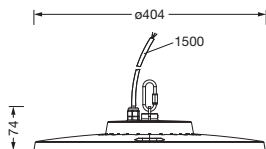

N° de commande: 51HC417A4MMC | GTIN (EAN): 4069025251107

Description du produit:

Highbay 31-L, luminaire pour halls, orientation de la lumière primaire avec lentille, en PC, cache d'éclairage primaire: plaque de protection, en PC, transparent, diffusion de lumière: direct distribution, caractéristique d'éclairage primaire: symétrique en rotation, type de pose: montage en suspension, en saillie, LED, flux lumineux assigné: 28.000lm, rendement lumineux: 170lm/W, température de couleur: 840, température de couleur: 4000K, ballast: ON/OFF, avec câble, 3x 1,0mm², conducteurs avec des extrémités ouvertes, raccordement au secteur: 220..240V, AC, 50/60Hz, longueur du câble: 1,5m, puissance assignée: 165W, boîtier, symétrique en rotation, en aluminium coulé sous pression, thermolaqué, aluminium gris (RAL 9007), crochet côté luminaire incl., vis incl., diamètre: 406mm, degré de protection (total): IP65, classe de protection (total): classe de protection I (mise à la terre), marquage: CE, ENEC, UKCA, symbole de protection: D, résistance aux chocs: IK08, température ambiante de fonctionnement admissible: -30..+45°C, conforme aux exigences de l'IFS (International Featured Standards) pour la sécurité et la qualité dans l'industrie alimentaire, unité d'emballage: 1 pièce

Composants: LED
 Pds (kg): 3,0
 GTIN (EAN): 4069025251107

N° de commande: 51HC417A4MMC | GTIN (EAN): 4069025251107

Description technique détaillée:

Données caractéristiques

- Type de produit: luminaire pour halls
- Nom du produit: Highbay 31-L
- N° de commande: 51HC417A4MMC

Raccordement électrique

- Raccordement: câble, 3x 1,0mm², conducteurs avec des extrémités ouvertes
- Tension nominale: 220..240V, 50/60Hz, AC

Dimensions, Poids

- Diamètre: 406mm
- Poids: 3,0kg

Durée de vie