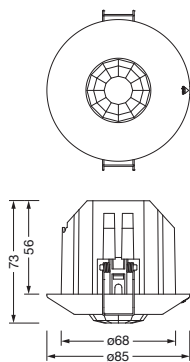

N° de commande: 5LZ980201A | GTIN (EAN): 4069025765635

Description du produit:

SITECO Connect Wirelessmulticapteur, capteur, esclave, contrôle local - technologie de capteur autonome, technologie des capteurs: 1 capteur de présence PIR, capteur de lumière du jour, gradable, type de pose: encastré, emplacement de pose: dans le plafond, en plastique, tension: 230V, 1 x capteur de présence PIR, 1 x capteur de luminosité, 1 x interface Bluetooth, degré de protection (total): IP20, classe de protection (total): classe de protection II (double isolation), marquage: CE, unité d'emballage: 1 pièce

IP 20  

Pds (kg): 0,1
GTIN (EAN): 4069025765635

N° de commande: 5LZ980201A | GTIN (EAN): 4069025765635

Description technique détaillée:

Données caractéristiques

- Gamme de systèmes: SITECO Connect Wireless
- Type de produit: capteur
- Nom du produit: SITECO Connect Wireless
- N° de commande: 5LZ980201A

Matière, Couleur

- boîtier: plastique, blanc
- boîtier: plastique, blanc

Montage

- Type de montage, emplacement de montage: encastré, dans le plafond
- Hauteur de pose: 2,5..4m
- Supplément: approprié uniquement pour une installation à l'intérieur

Raccordement électrique

- Tension nominale: 230V, 50/60Hz

Dimensions, Poids

- Hauteur: 73mm
- Poids: 0,1kg

Entrées

1x capteur de présence PIR

- Raccordement: capteur PIR (infrarouge passif)
- Angle de détection: 360°
- Champ de détection: à hauteur de montage (Mh) = 3m : max. ø8m
- Particularité: champ de détection circulaire