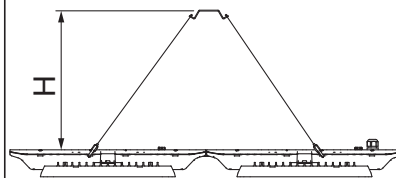

Highbay1 1/21

Seilabhängung
rope suspension

59HL92004
59HL92005

siteco

2a 51HL...1.

59HL92004

59HL92005

H = 400...1400mm

2b 51HL...2.

59HL92004

59HL92005

H = 400...1400mm

2c 51HL...3.

59HL92004

L = 940mm \pm 10

H = 400...1400mm