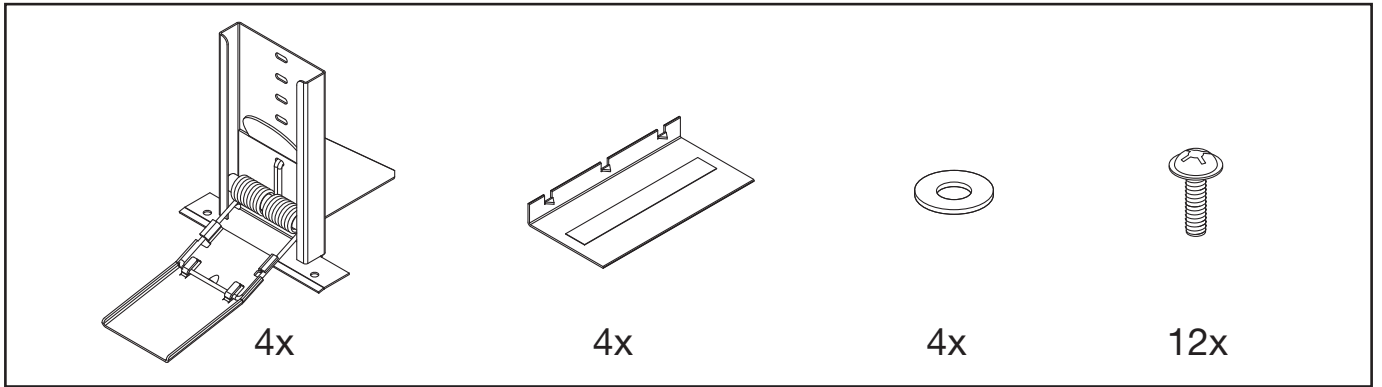

APOLLON®

Recessed Kit

5MQ90040XC

siteco

APOLLON® Recessed Kit

1 [mm]

	L (±3)	B (±3)
5MQ141 . 24W1	1228	164
5MQ162 . 24W1	1178	284
5MQ142 . 24W1	1228	293
5MQ151 . 24W1	1528	164
5MQ152 . 24W1	1528	293
51MQ11...	605	605
51MQ14...	1230	292
51MQ15...	1230	164
51MQ16...	1530	164
51MQ17...	1530	292
51MP11...	605	605