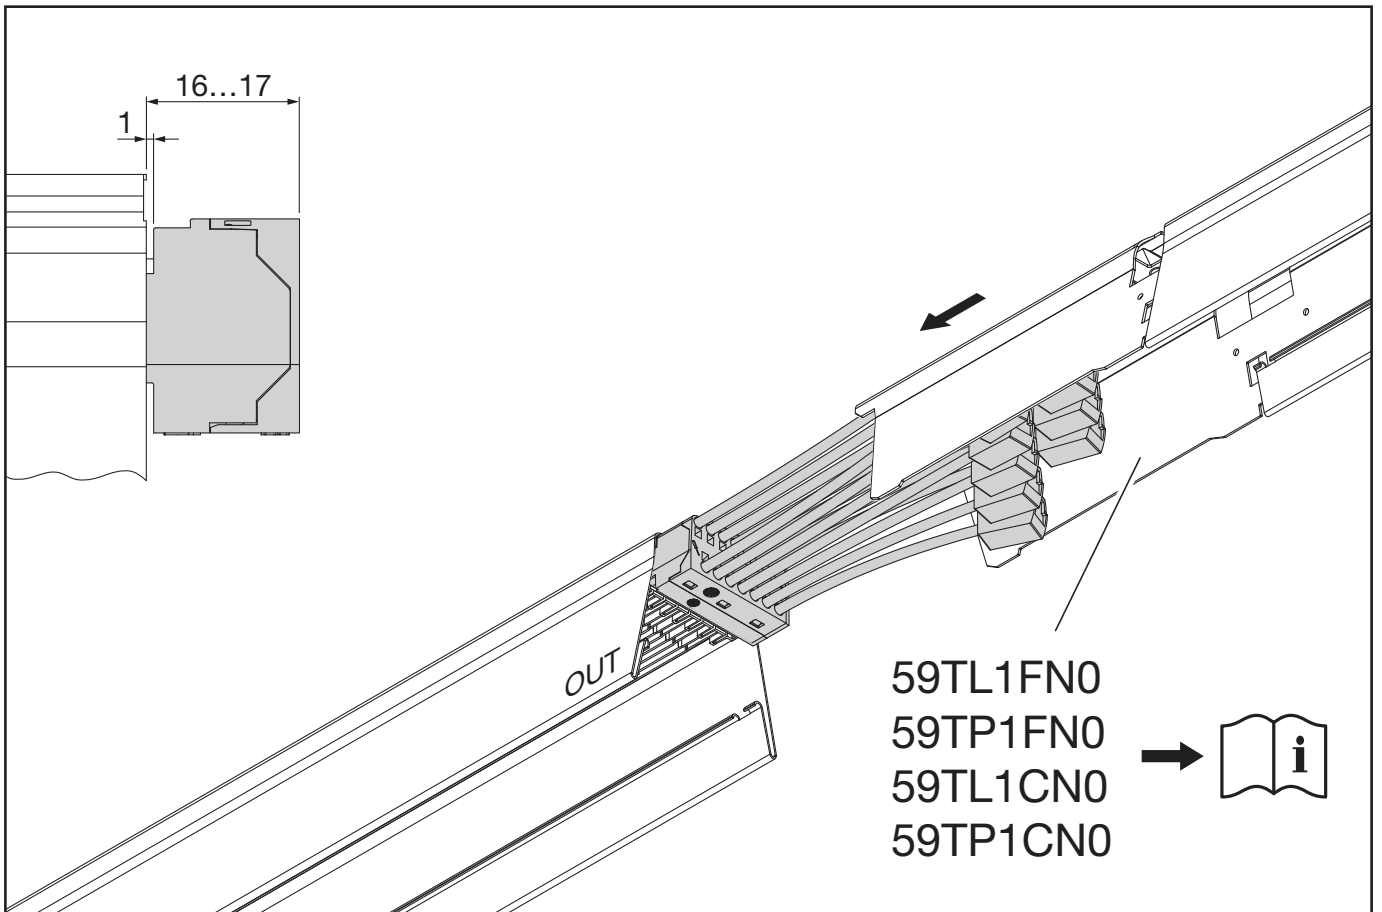

Licross<sup>®</sup>

Ausspeiser für flexible Leitung  
Feed out for flexible wire

59TL3FTKFE

**siteco**

**1** Umgebungstemperatur während der Installation: +5°C...+40°C  
Ambient temperature during installation:

Licross® - Ausspeiser für flexible Leitung / Feed out for flexible wire

5MA20-266707\_ab  
10.01.2024 / AZ

Siteco GmbH  
Georg-Simon-Ohm-Straße 50  
83301 Traunreut, Germany  
mail: [technicalsupport@siteco.de](mailto:technicalsupport@siteco.de)  
Phone: +49 8669 / 33-844  
[www.siteco.com](http://www.siteco.com)