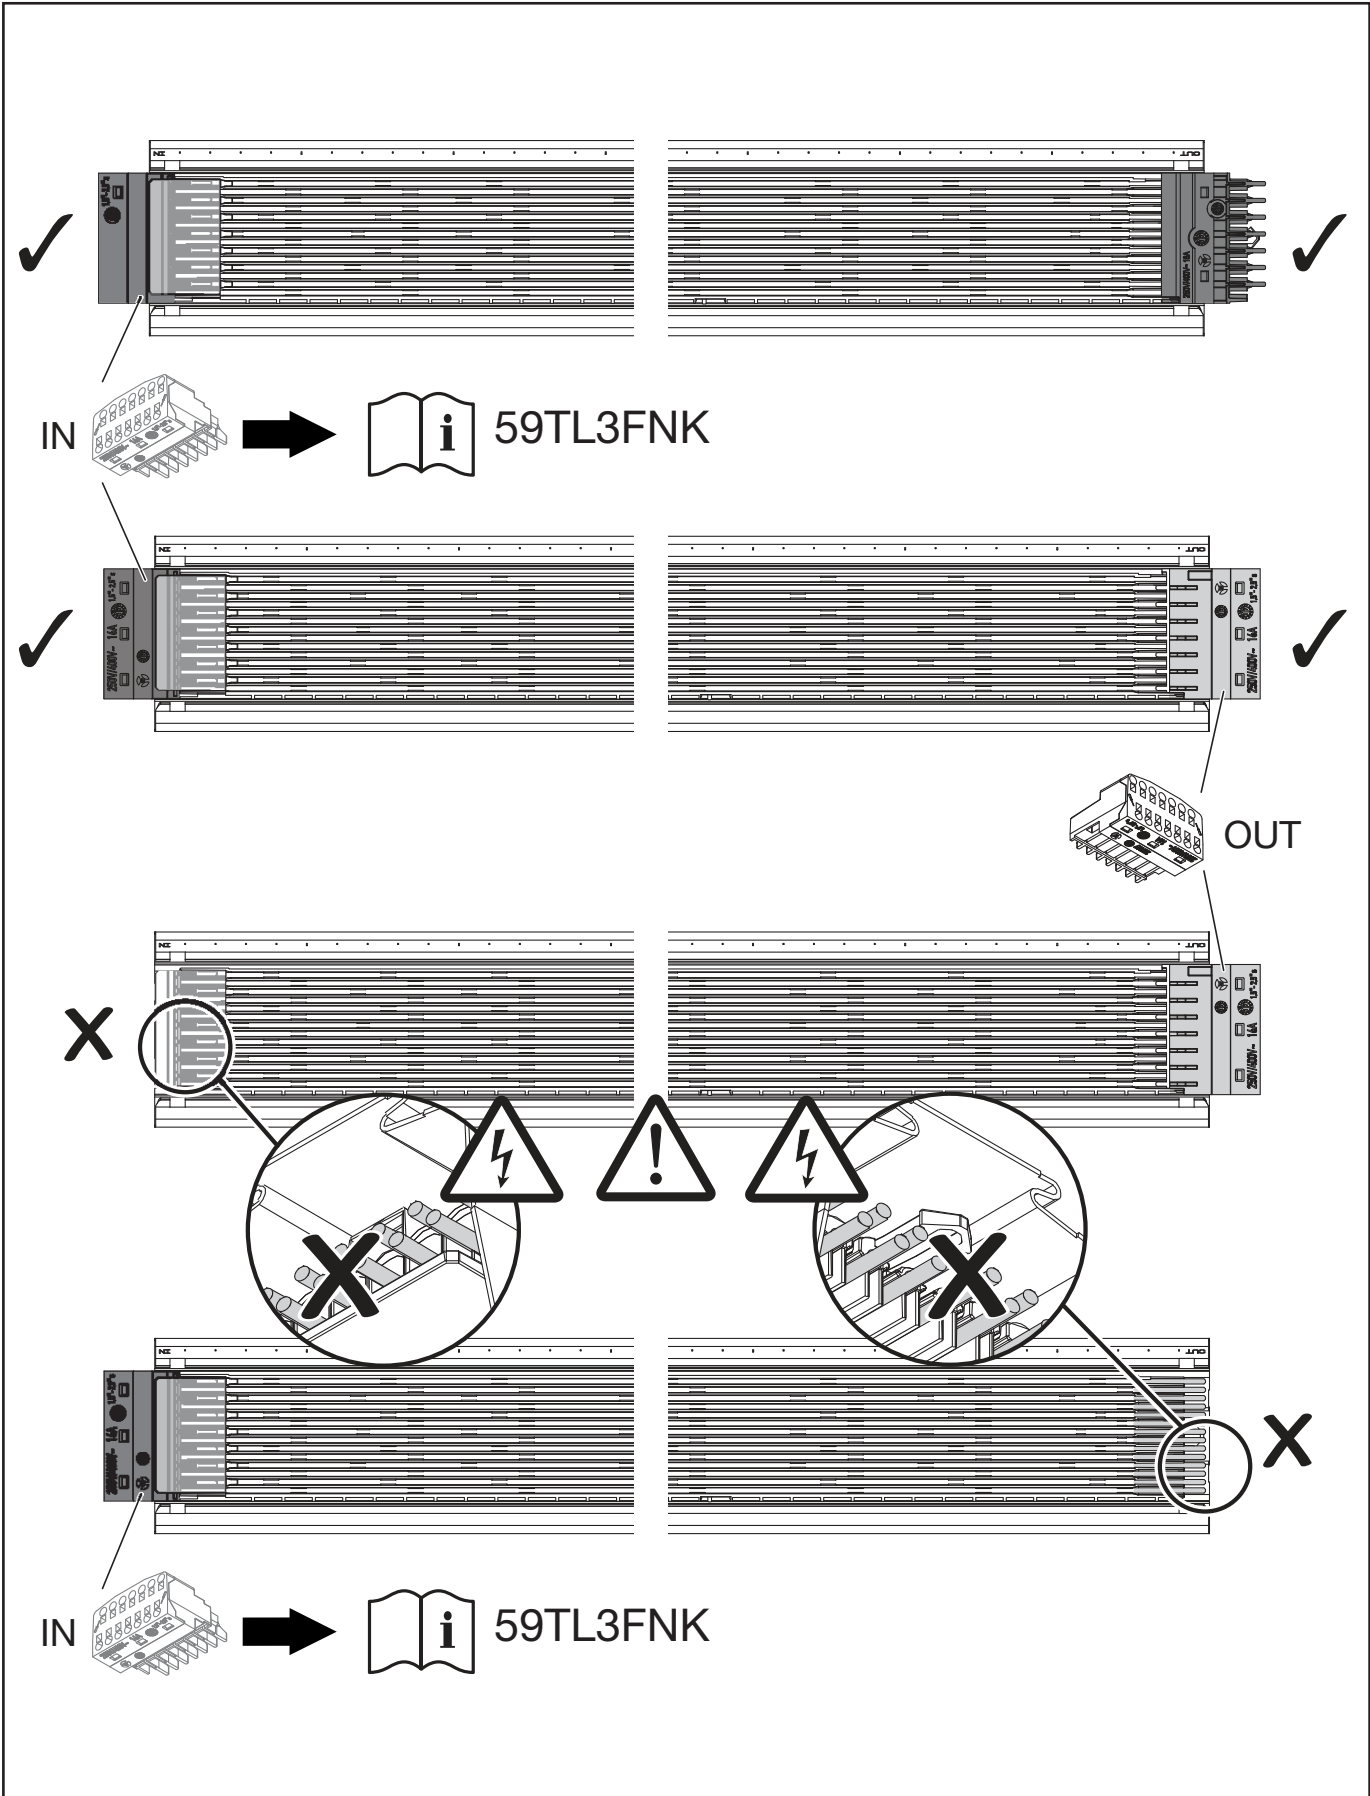

Licross<sup>®</sup>

Ausspeiser für flexible Leitung  
Feed out for flexible wire

59TL3FTKFE

**siteco**

**1** Umgebungstemperatur während der Installation: +5°C...+40°C  
Ambient temperature during installation:

Licross® - Ausspeiser für flexible Leitung / Feed out for flexible wire

5MA20-266707\_ab  
10.01.2024 / AZ

Siteco GmbH  
Georg-Simon-Ohm-Straße 50  
83301 Traunreut, Germany  
mail: [technicalsupport@siteco.de](mailto:technicalsupport@siteco.de)  
Phone: +49 8669 / 33-844  
[www.siteco.com](http://www.siteco.com)