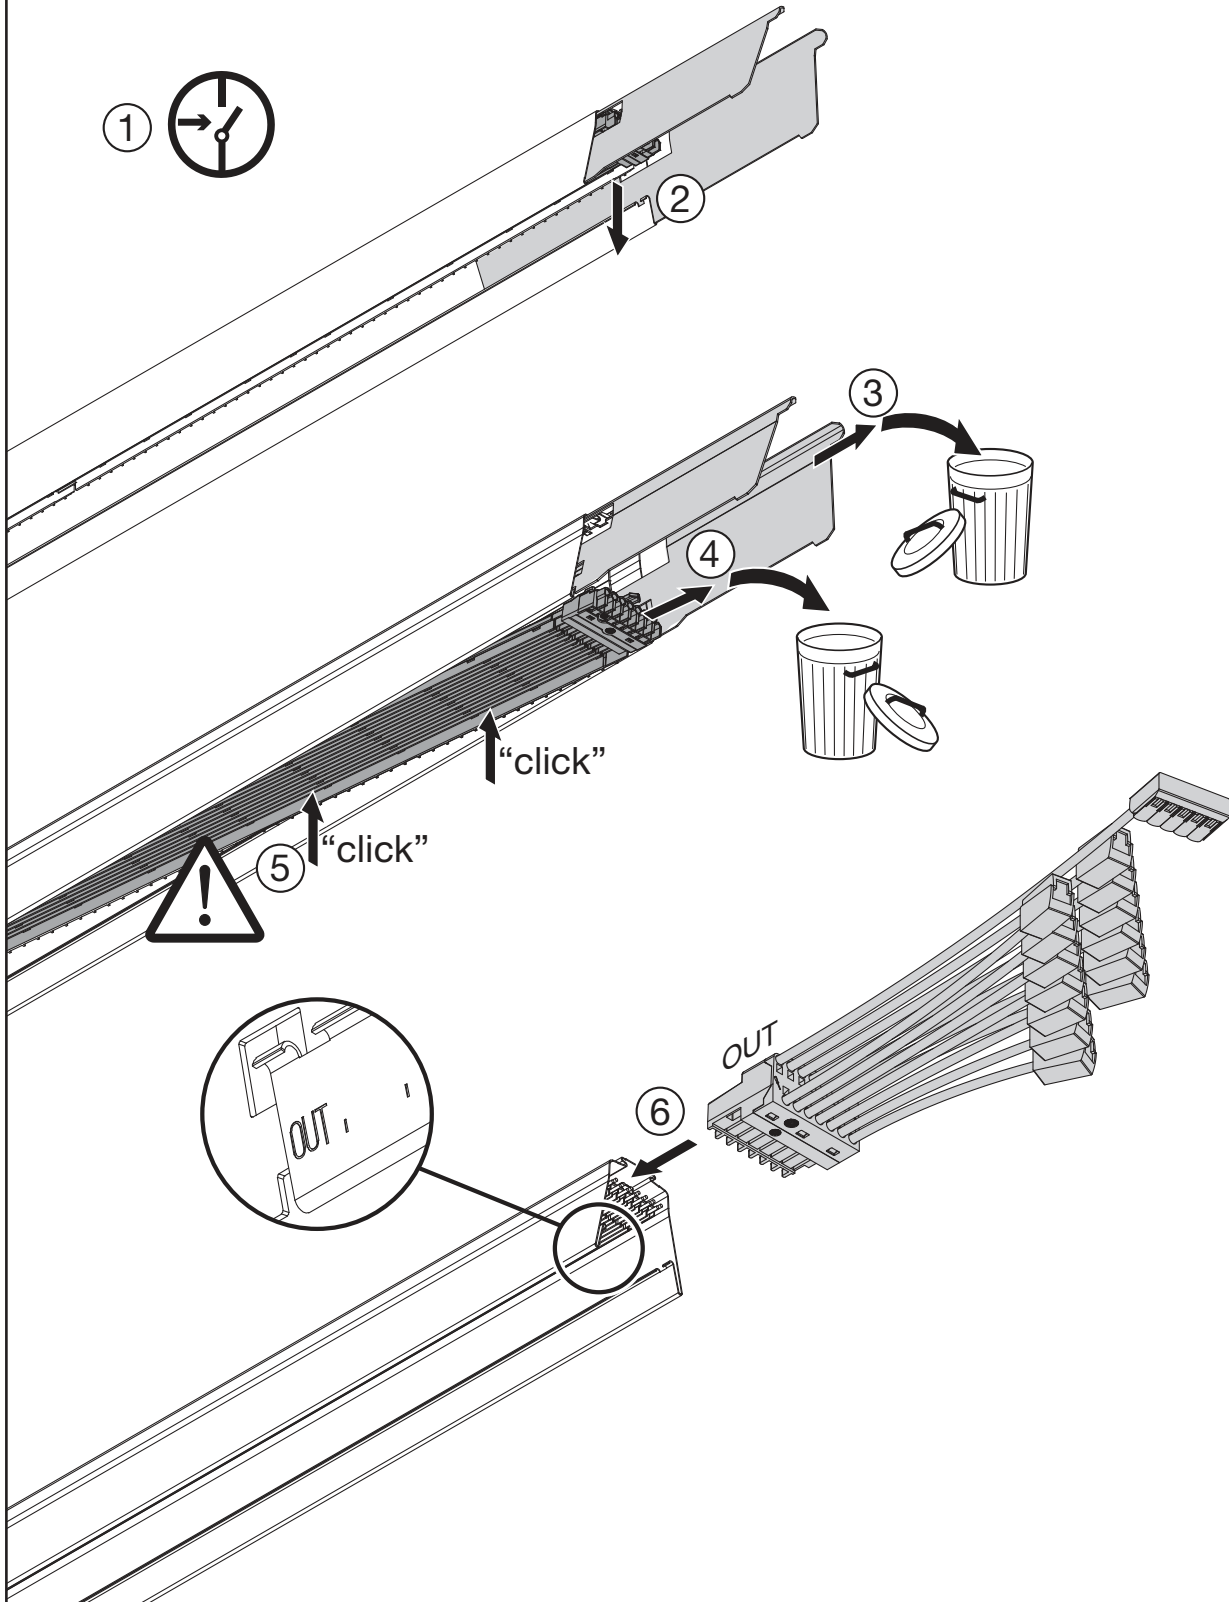

Licross<sup>®</sup>

Ausspeiser für flexible Leitung  
Feed out for flexible wire

59TL3FTKFE

**siteco**

**1** Umgebungstemperatur während der Installation: +5°C...+40°C  
Ambient temperature during installation:

Licross® - Ausspeiser für flexible Leitung / Feed out for flexible wire

5MA20-266707\_ab  
10.01.2024 / AZ

Siteco GmbH  
Georg-Simon-Ohm-Straße 50  
83301 Traunreut, Germany  
mail: [technicalsupport@siteco.de](mailto:technicalsupport@siteco.de)  
Phone: +49 8669 / 33-844  
[www.siteco.com](http://www.siteco.com)