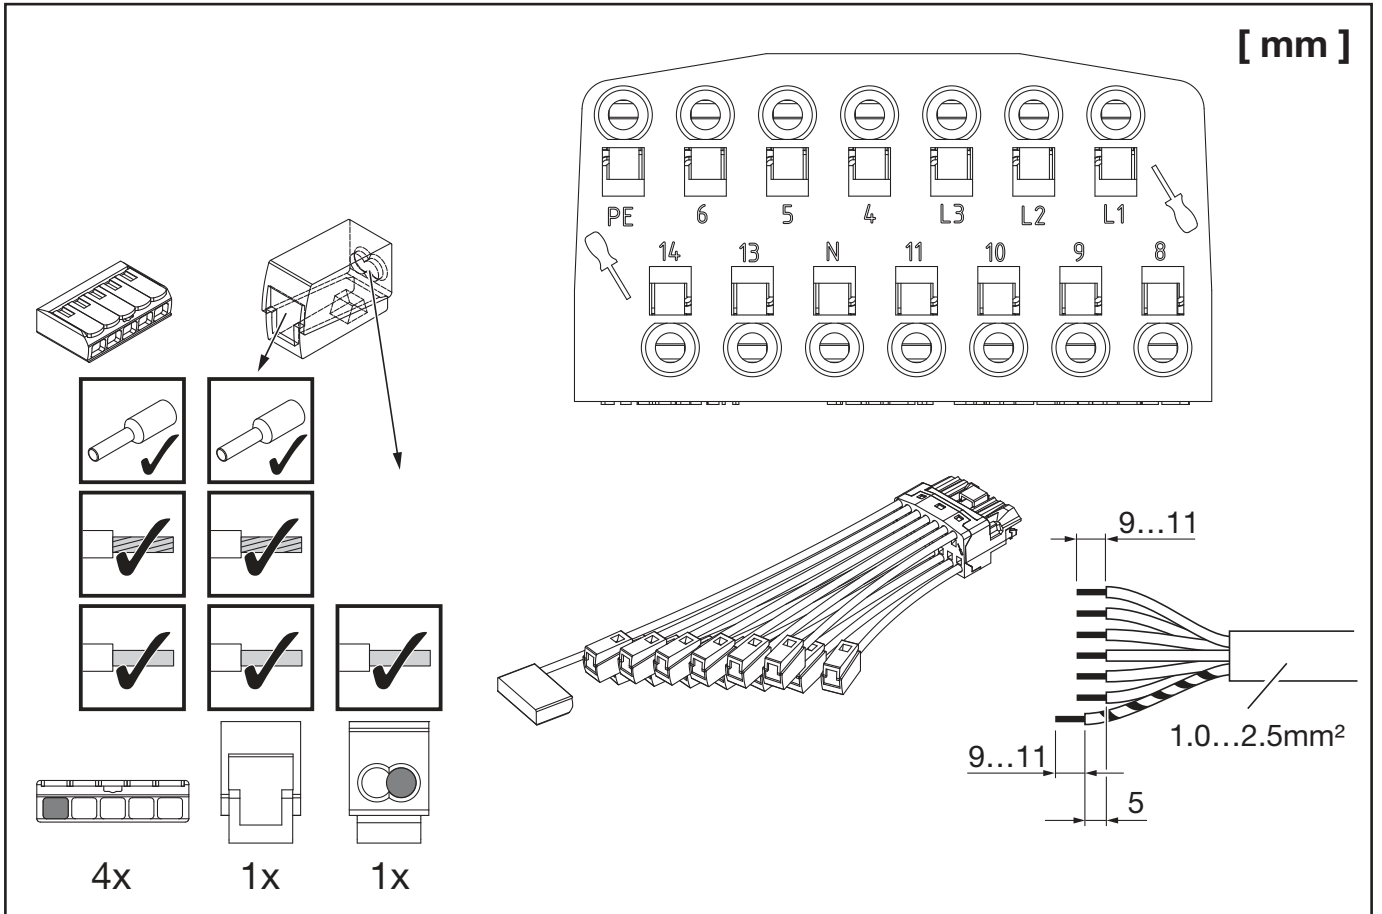

Licross<sup>®</sup>

Ausspeiser für flexible Leitung  
Feed out for flexible wire

59TL3FTKFE

**siteco**

**1** Umgebungstemperatur während der Installation: +5°C...+40°C  
Ambient temperature during installation:

Licross® - Ausspeiser für flexible Leitung / Feed out for flexible wire

5MA20-266707\_ab  
10.01.2024 / AZ

Siteco GmbH  
Georg-Simon-Ohm-Straße 50  
83301 Traunreut, Germany  
mail: [technicalsupport@siteco.de](mailto:technicalsupport@siteco.de)  
Phone: +49 8669 / 33-844  
[www.siteco.com](http://www.siteco.com)