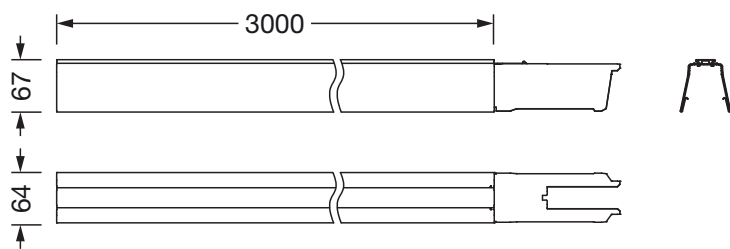

Materiale, Colore

- canale portante: lamiera di acciaio, zincata, verniciatura in bobina, alluminio brillante (RAL 9006)
- Specifica di colore: alluminio brillante (RAL 9006)

Montaggio

- Tipo di installazione, luogo di installazione: montaggio a sospensione, a plafone, al soffitto
- Disposizione: disposizione singola/continua

Dimensioni, Peso

- Lunghezza: 3000mm
- Larghezza: 64mm
- Altezza: 67mm
- Peso: 3,6kg

Cod. articolo: 51TR6F0 | GTIN (EAN): 4058352446386

Dimensioni: Lic,trunk.rail,L3000,sr

È obbligatorio osservare le istruzioni di montaggio durante la pianificazione e l'installazione dell'installazione elettrica (reperibili su www.siteco.com)