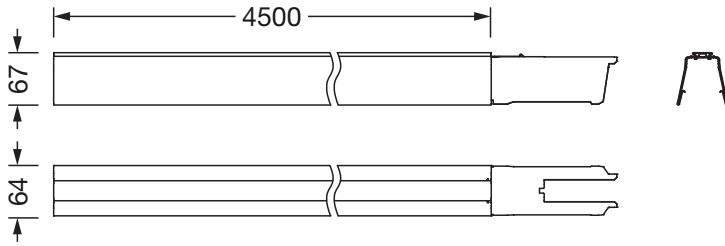

Materiale, Colore

- canale portante: lamiera di acciaio, zincata, verniciatura in bobina, alluminio brillante (RAL 9006)
- Specifica di colore: alluminio brillante (RAL 9006)

Montaggio

- Tipo di installazione, luogo di installazione: montaggio a sospensione, a plafone, al soffitto
- Disposizione: disposizione singola/continua

Collegamento elettrico

- Cablaggio passante: 9x 2,5mm²

Dimensioni, Peso

- Lunghezza: 4500mm
- Larghezza: 64mm
- Altezza: 67mm
- Peso: 7,1kg

Cod. articolo: 51TR6J9 | GTIN (EAN): 4058352265178

Dimensioni: Lic,trunk.rail,L4500,9x2.5²,sr