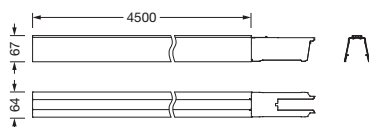

Cod. articolo: 51TR6J9 | **GTIN (EAN):** 4058352265178

Descrizione prodotto: Lic, trunk.rail, L4500, 9x2.5², sr

Licross®, canale portante, in lamiera di acciaio, zincata, verniciatura in bobina, alluminio brillante (RAL 9006), lunghezza: 4.500 mm, larghezza: 64 mm, altezza: 67mm, cablaggio passante: 9x 2,5mm², grado di protezione (totale): massimo IP64, a seconda dei listelli e degli accessori utilizzati, classe di isolamento (totale): classe isolamento I (messa a terra), marchi di qualità: CE, UKCA, conformità LABS testata secondo VDMA 24364:2018-05, unità d'imballo: 1 pezzo

Peso (kg): 7,1
GTIN (EAN): 4058352265178

È obbligatorio osservare le istruzioni di montaggio durante la pianificazione e l'installazione dell'installazione elettrica (reperibili su www.siteco.com)

Tolleranze relative ai dati termici, elettrici e fotometrici secondo IEC 62722