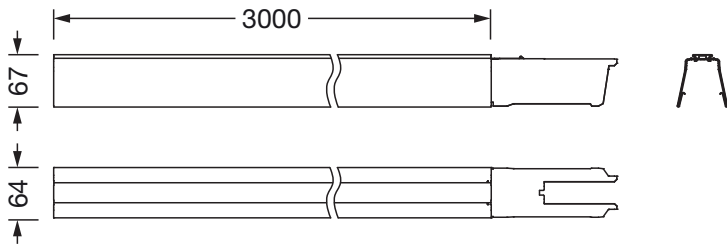

Materiale, Colore

- canale portante: lamiera di acciaio, zincata, verniciatura in bobina, nero intenso opaco (RAL 9005)
- Specifica di colore: nero intenso opaco (RAL 9005)

Montaggio

- Tipo di installazione, luogo di installazione: montaggio a sospensione, a plafone, al soffitto
- Disposizione: disposizione singola/continua

Dimensioni, Peso

- Lunghezza: 3000mm
- Larghezza: 64mm
- Altezza: 67mm
- Peso: 3,6kg

Cod. articolo: 51TR3F0 | GTIN (EAN): 4058352446294

Dimensioni: Lic,trunk.rail,L3000,bk

È obbligatorio osservare le istruzioni di montaggio durante la pianificazione e l'installazione dell'installazione elettrica (reperibili su www.siteco.com)