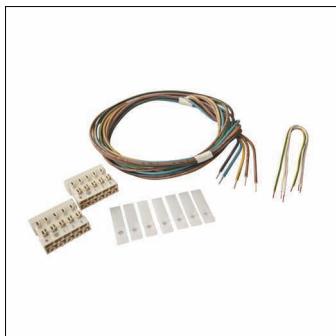

Cod. articolo: 5LS44321EK | GTIN (EAN): 4039806171481

Descrizione prodotto:

Monsun® 21 Gen.1, cablaggio passante, tipo di montaggio: montaggio a incasso, kit cablaggio passante, 5 conduttori, 2,5mm², lunghezza cavo: 1,4m, morsetto, 5 poli, max. 2,5mm², con conduttore di protezione, classe di isolamento (totale): classe isolamento I (messa a terra), unità d'imballo: 1 pezzo

Peso (kg): 0,2
GTIN (EAN): 4039806171481

Cod. articolo: 5LS44321EK | GTIN (EAN): 4039806171481

Descrizione tecnica dettagliata:

Dati caratteristici

- Tipo prodotto: cablaggio passante
- Nome del prodotto: Monsun® 21 Gen.1
- Cod. articolo: 5LS44321EK

Illuminotecnica | Equipaggiamento | Alimentatore

Componenti 1

Lampade:

- Supplemento: per il cablaggio passante all'interno di un apparecchio di illuminazione, il kit cablaggio passante include il conduttore resistente al calore, i morsetti e il materiale di fissaggio