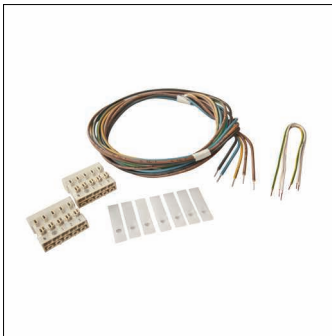

Cod. articolo: 5LS44321EK | GTIN (EAN): 4039806171481

Descrizione prodotto:

Monsun® 21 Gen.1, cablaggio passante, tipo di montaggio: montaggio a incasso, kit cablaggio passante, 5 conduttori, 2,5mm², lunghezza cavo: 1,4m, morsetto, 5 poli, max. 2,5mm², con conduttore di protezione, classe di isolamento (totale): classe isolamento I (messa a terra), unità d'imballo: 1 pezzo

Peso (kg): 0,2
GTIN (EAN): 4039806171481

Cod. articolo: 5LS44321EK | GTIN (EAN): 4039806171481

Descrizione tecnica dettagliata:

Dati caratteristici

- Tipo prodotto: cablaggio passante
- Nome del prodotto: Monsun® 21 Gen.1
- Cod. articolo: 5LS44321EK

Illuminotecnica | Equipaggiamento | Alimentatore

Componenti 1

Lampade:

- Supplemento: per il cablaggio passante all'interno di un apparecchio di illuminazione, il kit cablaggio passante include il conduttore resistente al calore, i morsetti e il materiale di fissaggio