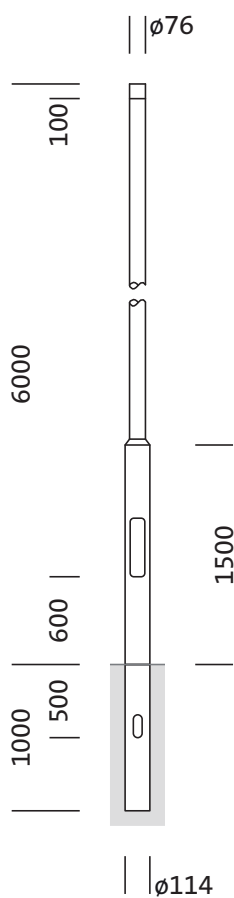

Cod. articolo: 5NY231760AM00 | GTIN (EAN): 4039806382283

Descrizione prodotto:

palo, palo, cilindrico rastremato, in acciaio, zincato, altezza: 6,0m, imbocco: 76mm (su palo diritto), messa a terra: alt.= 1000mm / Ø= 114mm, norma: DIN EN 40, unità d'imballo: 1 pezzo

Peso (kg): 53,7
GTIN (EAN): 4039806382283

Cod. articolo: 5NY231760AM00 | GTIN (EAN): 4039806382283

Descrizione tecnica dettagliata:

Dati caratteristici

- Tipo prodotto: palo
- Nome del prodotto: palo
- Cod. articolo: 5NY231760AM00

Certificati, Norme

- Norma: DIN EN 40

Materiale, Colore

- palo: acciaio, zincato, cilindrico rastremato

Dimensioni, Peso

- Altezza: 6,0m
- Peso: 53,7kg
- Imbocco palo: imbocco: 76mm
- Messa a terra: alt.= 1000mm / Ø= 114mm

Cod. articolo: 5NY231760AM00 | GTIN (EAN): 4039806382283

Dimensioni:

È obbligatorio osservare le istruzioni di montaggio durante la pianificazione e l'installazione dell'installazione elettrica (reperibili su www.siteco.com)