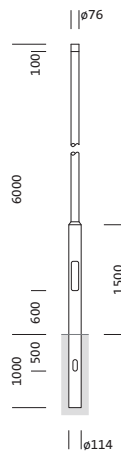

Cod. articolo: 5NY231760AM00 | GTIN (EAN): 4039806382283

Descrizione prodotto:

palo, palo, cilindrico rastremato, in acciaio, zincato, altezza: 6,0m, imbocco: 76mm (su palo diritto), messa a terra: alt.= 1000mm / Ø= 114mm, norma: DIN EN 40, unità d'imballo: 1 pezzo

Peso (kg): 53,7
GTIN (EAN): 4039806382283

Cod. articolo: 5NY231760AM00 | GTIN (EAN): 4039806382283

Descrizione tecnica dettagliata:

Dati caratteristici

- Tipo prodotto: palo
- Nome del prodotto: palo
- Cod. articolo: 5NY231760AM00

Certificati, Norme

- Norma: DIN EN 40

Materiale, Colore

- palo: acciaio, zincato, cilindrico rastremato

Dimensioni, Peso

- Altezza: 6,0m
- Peso: 53,7kg
- Imbocco palo: imbocco: 76mm
- Messa a terra: alt.= 1000mm / Ø= 114mm

Cod. articolo: 5NY231760AM00 | GTIN (EAN): 4039806382283

Dimensioni:

È obbligatorio osservare le istruzioni di montaggio durante la pianificazione e l'installazione dell'installazione elettrica (reperibili su www.siteco.com)