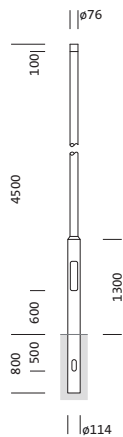

Cod. articolo: 5NY231745AM00 | GTIN (EAN): 4039806381880

Descrizione prodotto:

palo, palo, cilindrico rastremato, in acciaio, zincato, altezza: 4,5m, imbocco: 76mm (su palo diritto), messa a terra: alt.= 800mm / Ø= 114mm, norma: DIN EN 40, unità d'imballo: 1 pezzo

Peso (kg): 35,6
GTIN (EAN): 4039806381880

È obbligatorio osservare le istruzioni di montaggio durante la pianificazione e l'installazione dell'installazione elettrica (reperibili su www.siteco.com)

Tolleranze relative ai dati termici, elettrici e fotometrici secondo IEC 62722

- Tipo prodotto: palo
- Nome del prodotto: palo
- Cod. articolo: 5NY231745AM00

Certificati, Norme

- Norma: DIN EN 40

Materiale, Colore

- palo: acciaio, zincato, cilindrico rastremato

Dimensioni, Peso

- Altezza: 4,5m
- Peso: 35,6kg
- Imbocco palo: imbocco: 76mm
- Messa a terra: alt.= 800mm / Ø= 114mm

Cod. articolo: 5NY231745AM00 | GTIN (EAN): 4039806381880

Dimensioni:

È obbligatorio osservare le istruzioni di montaggio durante la pianificazione e l'installazione dell'installazione elettrica (reperibili su www.siteco.com)