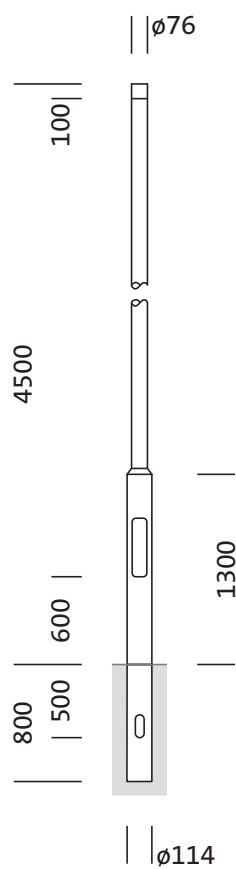

Cod. articolo: 5NY231745AM00 | GTIN (EAN): 4039806381880

Descrizione prodotto:

palo, palo, cilindrico rastremato, in acciaio, zincato, altezza: 4,5m, imbocco: 76mm (su palo diritto), messa a terra: alt.= 800mm / Ø= 114mm, norma: DIN EN 40, unità d'imballo: 1 pezzo

Peso (kg): 35,6
GTIN (EAN): 4039806381880

È obbligatorio osservare le istruzioni di montaggio durante la pianificazione e l'installazione dell'installazione elettrica (reperibili su www.siteco.com)

Tolleranze relative ai dati termici, elettrici e fotometrici secondo IEC 62722

- Tipo prodotto: palo
- Nome del prodotto: palo
- Cod. articolo: 5NY231745AM00

Certificati, Norme

- Norma: DIN EN 40

Materiale, Colore

- palo: acciaio, zincato, cilindrico rastremato

Dimensioni, Peso

- Altezza: 4,5m
- Peso: 35,6kg
- Imbocco palo: imbocco: 76mm
- Messa a terra: alt.= 800mm / Ø= 114mm

Cod. articolo: 5NY231745AM00 | GTIN (EAN): 4039806381880

Dimensioni:

È obbligatorio osservare le istruzioni di montaggio durante la pianificazione e l'installazione dell'installazione elettrica (reperibili su www.siteco.com)