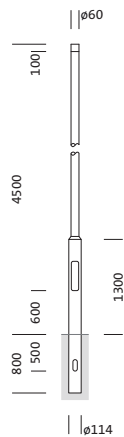

Cod. articolo: 5NY231645AM00 | GTIN (EAN): 4039806381286

Descrizione prodotto:

palo, palo, cilindrico rastremato, in acciaio, zincato, altezza: 4,5m, imbocco: 60mm (su palo diritto), messa a terra: alt.= 800mm / Ø= 114mm, norma: DIN EN 40, unità d'imballo: 1 pezzo

Peso (kg): 30,4
GTIN (EAN): 4039806381286

È obbligatorio osservare le istruzioni di montaggio durante la pianificazione e l'installazione dell'installazione elettrica (reperibili su www.siteco.com)

Tolleranze relative ai dati termici, elettrici e fotometrici secondo IEC 62722

- Tipo prodotto: palo
- Nome del prodotto: palo
- Cod. articolo: 5NY231645AM00

Certificati, Norme

- Norma: DIN EN 40

Materiale, Colore

- palo: acciaio, zincato, cilindrico rastremato

Dimensioni, Peso

- Altezza: 4,5m
- Peso: 30,4kg
- Imbocco palo: imbocco: 60mm
- Messa a terra: alt.= 800mm / Ø= 114mm

Cod. articolo: 5NY231645AM00 | GTIN (EAN): 4039806381286

Dimensioni:

È obbligatorio osservare le istruzioni di montaggio durante la pianificazione e l'installazione dell'installazione elettrica (reperibili su www.siteco.com)