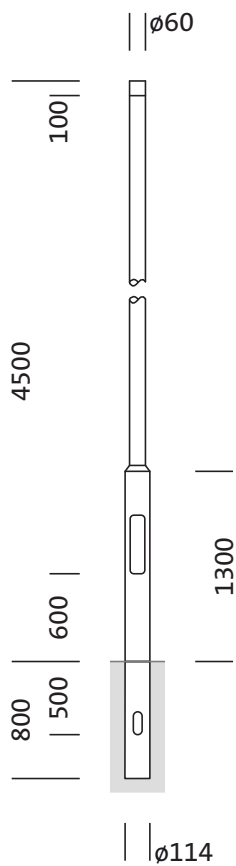

Cod. articolo: 5NY231645AM00 | GTIN (EAN): 4039806381286

Descrizione prodotto:

palo, palo, cilindrico rastremato, in acciaio, zincato, altezza: 4,5m, imbocco: 60mm (su palo diritto), messa a terra: alt.= 800mm / Ø= 114mm, norma: DIN EN 40, unità d'imballo: 1 pezzo

Peso (kg): 30,4
GTIN (EAN): 4039806381286

È obbligatorio osservare le istruzioni di montaggio durante la pianificazione e l'installazione dell'installazione elettrica (reperibili su www.siteco.com)

Tolleranze relative ai dati termici, elettrici e fotometrici secondo IEC 62722

- Tipo prodotto: palo
- Nome del prodotto: palo
- Cod. articolo: 5NY231645AM00

Certificati, Norme

- Norma: DIN EN 40

Materiale, Colore

- palo: acciaio, zincato, cilindrico rastremato

Dimensioni, Peso

- Altezza: 4,5m
- Peso: 30,4kg
- Imbocco palo: imbocco: 60mm
- Messa a terra: alt.= 800mm / Ø= 114mm

Cod. articolo: 5NY231645AM00 | GTIN (EAN): 4039806381286

Dimensioni:

È obbligatorio osservare le istruzioni di montaggio durante la pianificazione e l'installazione dell'installazione elettrica (reperibili su www.siteco.com)