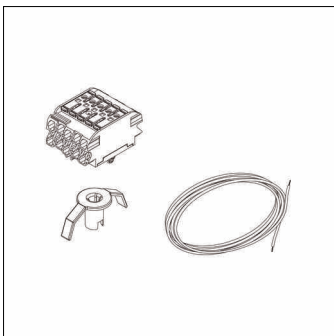

Cod. articolo: 58FV005 | GTIN (EAN): 4058352409503

Descrizione prodotto:

Monsun® 11/21, cablaggio passante, tipo di montaggio: montaggio a incasso, kit cablaggio passante, 5 conduttori, 2,5mm², lunghezza cavo: 1,4m, morsetto, 5 poli, max. 2,5mm², con conduttore di protezione, classe di isolamento (totale): classe isolamento I (messa a terra), unità d'imballo: 1 pezzo

Peso (kg): 0,1
GTIN (EAN): 4058352409503

Cod. articolo: 58FV005 | GTIN (EAN): 4058352409503

Descrizione tecnica dettagliata:

Dati caratteristici

- Tipo prodotto: cablaggio passante
- Nome del prodotto: Monsun® 11/21
- Cod. articolo: 58FV005

Illuminotecnica | Equipaggiamento | Alimentatore

Componenti 1

Lampade:

- Supplemento: per il cablaggio passante all'interno di un apparecchio di illuminazione, il kit cablaggio passante include il conduttore resistente al calore, i morsetti e il materiale di fissaggio

Dimensioni, Peso

- Peso: 0,1kg