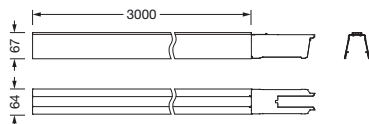

Cod. articolo: 51TR6FE | **GTIN (EAN):** 4058352265154

Descrizione prodotto: Lic, trunk.rail, L3000, 14x2.5², sr

Licross®, canale portante, in lamiera di acciaio, zincata, verniciatura in bobina, alluminio brillante (RAL 9006), lunghezza: 3.000 mm, larghezza: 64 mm, altezza: 67mm, cablaggio passante: 14x 2,5mm², grado di protezione (totale): massimo IP64, a seconda dei listelli e degli accessori utilizzati, classe di isolamento (totale): classe isolamento I (messa a terra), marchi di qualità: CE, UKCA, conformità LABS testata secondo VDMA 24364:2018-05, unità d'imballo: 1 pezzo

Peso (kg): 5,2
 GTIN (EAN): 4058352265154

È obbligatorio osservare le istruzioni di montaggio durante la pianificazione e l'installazione dell'installazione elettrica (reperibili su www.siteco.com)

Tolleranze relative ai dati termici, elettrici e fotometrici secondo IEC 62722