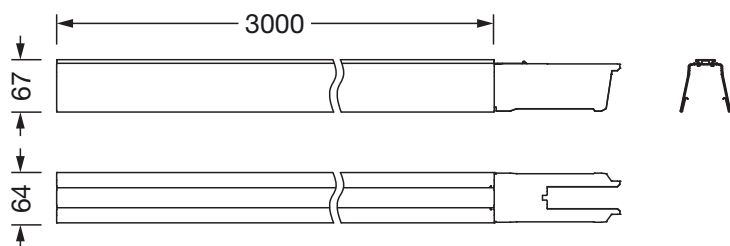

Materiale, Colore

- canale portante: lamiera di acciaio, zincata, verniciatura in bobina, alluminio brillante (RAL 9006)
- Specifica di colore: alluminio brillante (RAL 9006)

Montaggio

- Tipo di installazione, luogo di installazione: montaggio a sospensione, a plafone, al soffitto
- Disposizione: disposizione singola/continua

Collegamento elettrico

- Cablaggio passante: 14x 2,5mm²

Dimensioni, Peso

- Lunghezza: 3000mm
- Larghezza: 64mm
- Altezza: 67mm
- Peso: 5,2kg

Cod. articolo: 51TR6FE | GTIN (EAN): 4058352265154

Dimensioni: Lic,trunk.rail,L3000,14x2.5²,sr