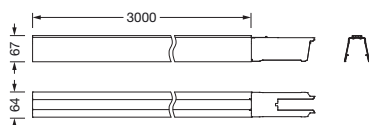

Cod. articolo: 51TR6F7 | **GTIN (EAN):** 4058352242537

Descrizione prodotto: Lic, trunk.rail, L3000, 7x2.5², sr

Licross®, canale portante, in lamiera di acciaio, zincata, verniciatura in bobina, alluminio brillante (RAL 9006), lunghezza: 3.000 mm, larghezza: 64 mm, altezza: 67mm, cablaggio passante: 7x 2,5mm², grado di protezione (totale): massimo IP64, a seconda dei listelli e degli accessori utilizzati, classe di isolamento (totale): classe isolamento I (messa a terra), marchi di qualità: CE, UKCA, conformità LABS testata secondo VDMA 24364:2018-05, unità d'imballo: 1 pezzo

Peso (kg): 4,7
 GTIN (EAN): 4058352242537

È obbligatorio osservare le istruzioni di montaggio durante la pianificazione e l'installazione dell'installazione elettrica (reperibili su www.siteco.com)

Tolleranze relative ai dati termici, elettrici e fotometrici secondo IEC 62722