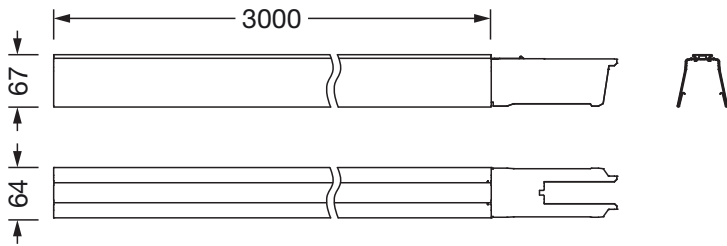

Materiale, Colore

- canale portante: lamiera di acciaio, zincata, verniciatura in bobina, alluminio brillante (RAL 9006)
- Specifica di colore: alluminio brillante (RAL 9006)

Montaggio

- Tipo di installazione, luogo di installazione: montaggio a sospensione, a plafone, al soffitto
- Disposizione: disposizione singola/continua

Collegamento elettrico

- Cablaggio passante: 7x 2,5mm²

Dimensioni, Peso

- Lunghezza: 3000mm
- Larghezza: 64mm
- Altezza: 67mm
- Peso: 4,7kg

Cod. articolo: 51TR6F7 | GTIN (EAN): 4058352242537

Dimensioni: Lic,trunk.rail,L3000,7x2.5²,sr