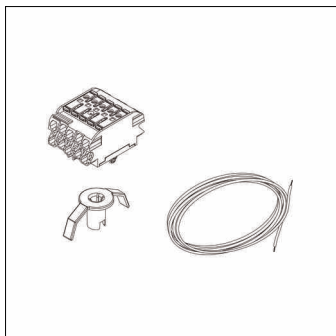

Cod. articolo: 58FV003 | GTIN (EAN): 4058352409473

Descrizione tecnica dettagliata:

Dati caratteristici

- Tipo prodotto: cablaggio passante
- Nome del prodotto: Monsun® 11/21
- Cod. articolo: 58FV003

Illuminotecnica | Equipaggiamento | Alimentatore

Componenti 1

Lampade:

- Supplemento: per il cablaggio passante all'interno di un apparecchio di illuminazione, il kit cablaggio passante include il conduttore resistente al calore, i morsetti e il materiale di fissaggio

Certificati, Norme

- Classe di isolamento: classe isolamento I (messa a terra)

Montaggio

- Tipo di installazione, luogo di installazione: montaggio a incasso, nella custodia dell'apparecchio di illuminazione
- Disposizione: canali luminosi interrotti
- Supplemento: il cablaggio di un apparecchio all'apparecchio più vicino avviene tramite cavi disponibili in commercio (ad es. NYM)

Dimensioni, Peso

- Peso: 0,1kg