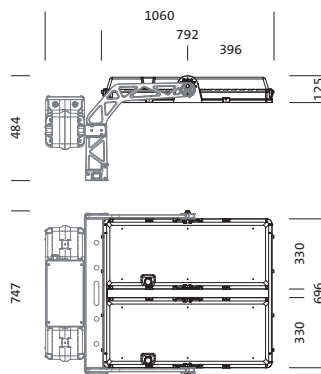

Lampade: LED
 Peso (kg): 30,0
 GTIN (EAN): 4058352402627

È obbligatorio osservare le istruzioni di montaggio durante la pianificazione e l'installazione dell'installazione elettrica (reperibili su www.siteco.com)

Collegamento elettrico

- Collegamento: 2x cavo di collegamento con sistema di connessione

Dimensioni, Peso

- Lunghezza: 792mm
- Larghezza: 696mm
- Altezza: 126mm
- Peso: 30,0kg

Durata di vita

- Vita utile di misurazione: 50000 ore (L90/B50) con TA = 25°C, 10000 ore (L97/B50) con TA = 25°C