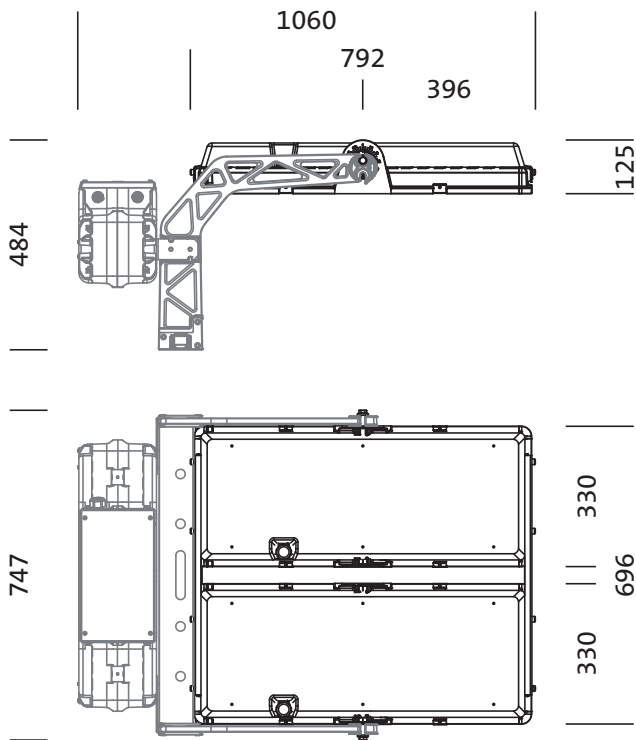

Collegamento elettrico

- Collegamento: 2x cavo di collegamento con sistema di connessione

Dimensioni, Peso

- Lunghezza: 792mm
- Larghezza: 696mm
- Altezza: 126mm
- Peso: 30,0kg

Durata di vita

- Vita utile di misurazione: 50000 ore (L90/B50) con TA = 25°C, 10000 ore (L97/B50) con TA = 25°C

Cod. articolo: 5XA7100W20A72DA | GTIN (EAN): 4058352402627

Dimensioni:

È obbligatorio osservare le istruzioni di montaggio durante la pianificazione e l'installazione dell'installazione elettrica (reperibili su www.siteco.com)