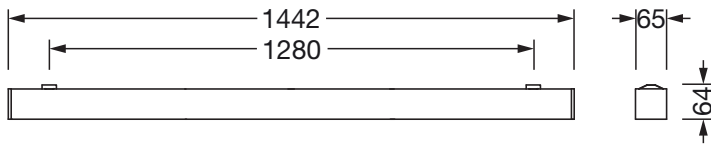

#### Dimensioni, Peso

- Lunghezza: 1442mm
- Larghezza: 65mm
- Altezza: 64mm
- Peso: 3,6kg

#### Durata di vita

- Vita utile di misurazione: 50000 ore (L85/B50) con TA = 25°C

**Cod. articolo:** 5MX21BD1W4A | **GTIN (EAN):** 4058352305348

**Dimensioni:** Silica,4950lm840,DA2,L1442,wh,surf

È obbligatorio osservare le istruzioni di montaggio durante la pianificazione e l'installazione dell'installazione elettrica (reperibili su [www.siteco.com](http://www.siteco.com))