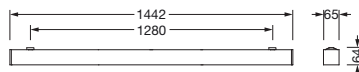

Cod. articolo: 5MX21BD1W4A | **GTIN (EAN):** 4058352305348

Descrizione prodotto: Silica,4950lm840,DA2,L1442,wh,surf

Silica®, apparecchio per ufficio, in alluminio, uscita luce: diretta distribuzione, distribuzione luminosa primaria: a distribuzione simmetrica, tipo di montaggio: a plafone, LED, flusso luminoso di misurazione: 4.950lm, efficienza luminosa: 169lm/W, colore della luce: 840, temperatura di colore: 4000K, alimentatore: EVG-DALI, con morsetto, a 3+2 poli, max. 2,5mm², allacciamento alla rete: 230V, AC, 50/60Hz, potenza di misurazione: 29W, alloggiamento lampada, in alluminio, bianco traffico (RAL 9016), lunghezza: 1.442mm, larghezza: 65mm, altezza: 64mm, grado di protezione (totale): IP20, classe di isolamento (totale): classe isolamento I (messa a terra), marchi di qualità: CE, temperatura ambiente operativa ammessa: 0..+35°C, norma: EN 50419, unità d'imballo: 1 pezzo

IP 20

Lampade:	LED
Peso (kg):	3,6
GTIN (EAN):	4058352305348