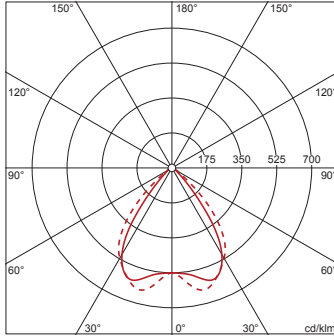

Cod. articolo: 5MX21BD1W4A | GTIN (EAN): 4058352305348

Dati di progetto: Silica,4950lm840,DA2,L1442,wh,surf

5MX21BD1W4A: 1x LED

4058352305348

5MX21BD1W4A

LED 4000 K | CRI $\geq$ 80 ϕ_N 4950 lm

ϕ_d 100% ϕ_r 0%

Valori di luminanza (cd/m²)

	C 0/180	C 90/270
L₈₀	1073	1278
L₇₀	1727	2144
L₆₅	1968	2820

UGR 17,3 19

X 4H Y 8H ρ 70/50/20 S 0,25H

È obbligatorio osservare le istruzioni di montaggio durante la pianificazione e l'installazione dell'installazione elettrica (reperibili su www.siteco.com)

Tolleranze relative ai dati termici, elettrici e fotometrici secondo IEC 62722

Dati soggetti a cambiamento - Salvo errori e omissioni - Assicuratevi di utilizzare sempre l'ultima versione