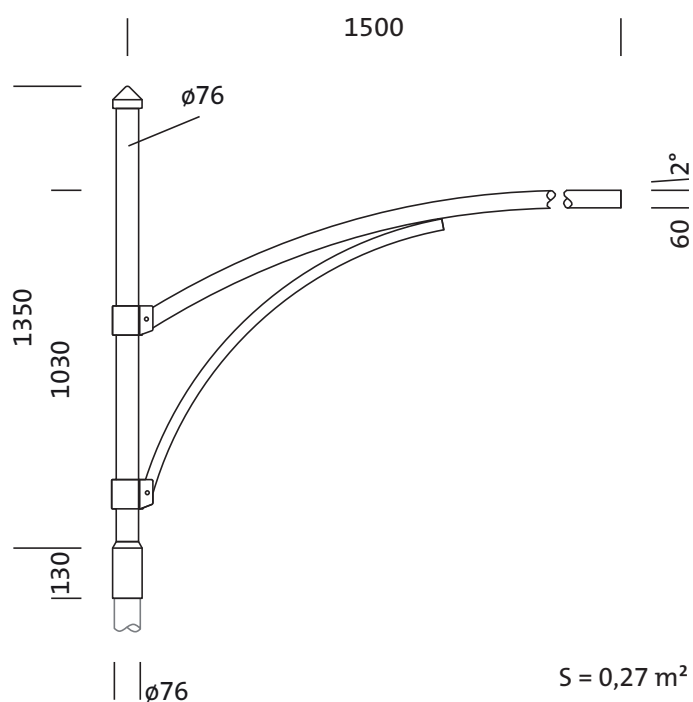

Cod. articolo: 5NY0400M115E8 | GTIN (EAN): 4039806806123

Dimensioni:

È obbligatorio osservare le istruzioni di montaggio durante la pianificazione e l'installazione dell'installazione elettrica (reperibili su www.siteco.com)

Tolleranze relative ai dati termici, elettrici e fotometrici secondo IEC 62722

Dati soggetti a cambiamento - Salvo errori e omissioni - Assicuratevi di utilizzare sempre l'ultima versione