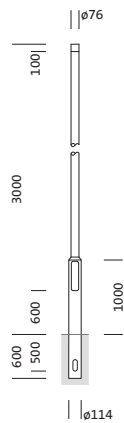

Cod. articolo: 5NY231730AM00 | GTIN (EAN): 4039806381477

Descrizione prodotto:

palo, palo, cilindrico rastremato, in acciaio, zincato, altezza: 3m, imbocco: 76mm (su palo diritto), messa a terra: alt.= 600mm / Ø= 114mm, norma: DIN EN 40, unità d'imballo: 1 pezzo

Peso (kg): 23,6
GTIN (EAN): 4039806381477

Cod. articolo: 5NY231730AM00 | GTIN (EAN): 4039806381477

Descrizione tecnica dettagliata:

Dati caratteristici

- Tipo prodotto: palo
- Nome del prodotto: palo
- Cod. articolo: 5NY231730AM00

Certificati, Norme

- Norma: DIN EN 40

Materiale, Colore

- palo: acciaio, zincato, cilindrico rastremato

Dimensioni, Peso

- Altezza: 3m
- Peso: 23,6kg
- Imbocco palo: imbocco: 76mm
- Messa a terra: alt.= 600mm / Ø= 114mm

Cod. articolo: 5NY231730AM00 | GTIN (EAN): 4039806381477

Dimensioni:

È obbligatorio osservare le istruzioni di montaggio durante la pianificazione e l'installazione dell'installazione elettrica (reperibili su www.siteco.com)