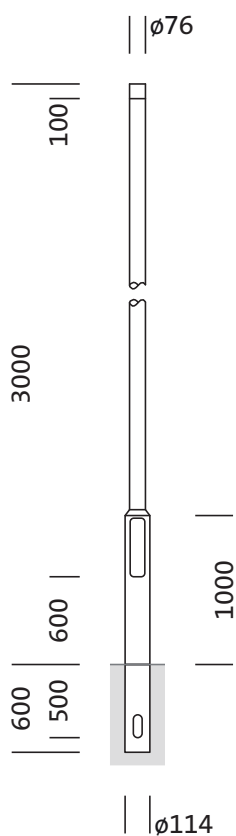

Cod. articolo: 5NY231730AM00 | GTIN (EAN): 4039806381477

Descrizione prodotto:

palo, palo, cilindrico rastremato, in acciaio, zincato, altezza: 3m, imbocco: 76mm (su palo diritto), messa a terra: alt.= 600mm / Ø= 114mm, norma: DIN EN 40, unità d'imballo: 1 pezzo

Peso (kg): 23,6
GTIN (EAN): 4039806381477

Cod. articolo: 5NY231730AM00 | GTIN (EAN): 4039806381477

Descrizione tecnica dettagliata:

Dati caratteristici

- Tipo prodotto: palo
- Nome del prodotto: palo
- Cod. articolo: 5NY231730AM00

Certificati, Norme

- Norma: DIN EN 40

Materiale, Colore

- palo: acciaio, zincato, cilindrico rastremato

Dimensioni, Peso

- Altezza: 3m
- Peso: 23,6kg
- Imbocco palo: imbocco: 76mm
- Messa a terra: alt.= 600mm / Ø= 114mm

Cod. articolo: 5NY231730AM00 | GTIN (EAN): 4039806381477

Dimensioni:

È obbligatorio osservare le istruzioni di montaggio durante la pianificazione e l'installazione dell'installazione elettrica (reperibili su www.siteco.com)