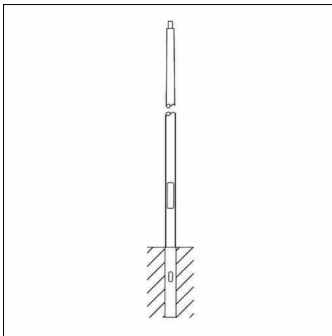

## Descrizione prodotto:

palo, palo, conico rotondo, in St 37-2, verniciato con polveri, ferro micaceo Siteco® (DB 702S), altezza: 6,0m, imbocco: 76mm (su palo diritto), messa a terra: alt.= 1000mm / Ø= 178mm, norma: DIN EN 40, unità d'imballo: 1 pezzo

### Dati caratteristici

- Tipo prodotto: palo
- Nome del prodotto: palo
- Cod. articolo: 5NY318760KM08

### Materiale, Colore

- palo: St 37-2, verniciato con polveri, ferro micaceo Siteco® (DB 702S), conico rotondo, con imbocco rastremato, apertura sportellino 85x400mm
- Specifica di colore: ferro micaceo Siteco® (DB 702S)

### Dimensioni, Peso

- Altezza: 6,0m
- Peso: 69,0kg
- Imbocco palo: imbocco: 76mm
- Messa a terra: alt.= 1000mm / Ø= 178mm