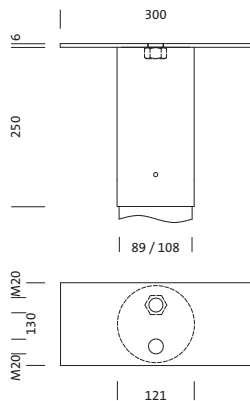

Cod. articolo: 5NY76901XA31 | GTIN (EAN): 4058352144510

Descrizione prodotto:

Floodlight FL 20 maxiFloodlight FL 20 midi, gruppo componenti di montaggio, traversa per 1 proiettore, in acciaio, zincato, tipo 1: su palo diritto, lunghezza: 300mm, larghezza: 130mm, altezza: 250mm, imbocco: 89..108mm, unità d'imballo: 1 pezzo

Peso (kg): 4,5
GTIN (EAN): 4058352144510

È obbligatorio osservare le istruzioni di montaggio durante la pianificazione e l'installazione dell'installazione elettrica (reperibili su www.siteco.com)

Tolleranze relative ai dati termici, elettrici e fotometrici secondo IEC 62722

- Tipo prodotto: gruppo componenti di montaggio
- Nome del prodotto: Floodlight FL 20 maxi, Floodlight FL 20 midi
- Cod. articolo: 5NY76901XA31

Materiale, Colore

- traversa per 1 proiettore: acciaio, zincato
- Numero: 1 pezzo

Dimensioni, Peso

- Lunghezza: 300mm
- Larghezza: 130mm
- Altezza: 250mm
- Peso: 4,5kg
- Imbocco palo: imbocco: 89..108mm

Cod. articolo: 5NY76901XA31 | GTIN (EAN): 4058352144510

Dimensioni:

È obbligatorio osservare le istruzioni di montaggio durante la pianificazione e l'installazione dell'installazione elettrica (reperibili su www.siteco.com)