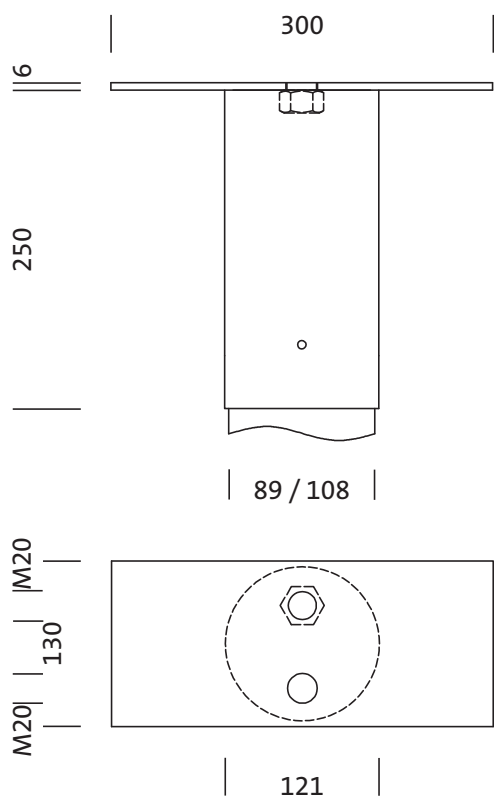

Cod. articolo: 5NY76901XA31 | GTIN (EAN): 4058352144510

Descrizione prodotto:

Floodlight FL 20 maxiFloodlight FL 20 midi, gruppo componenti di montaggio, traversa per 1 proiettore, in acciaio, zincato, tipo 1: su palo diritto, lunghezza: 300mm, larghezza: 130mm, altezza: 250mm, imbocco: 89..108mm, unità d'imballo: 1 pezzo

Peso (kg): 4,5
GTIN (EAN): 4058352144510

È obbligatorio osservare le istruzioni di montaggio durante la pianificazione e l'installazione dell'installazione elettrica (reperibili su www.siteco.com)

Tolleranze relative ai dati termici, elettrici e fotometrici secondo IEC 62722

- Tipo prodotto: gruppo componenti di montaggio
- Nome del prodotto: Floodlight FL 20 maxi, Floodlight FL 20 midi
- Cod. articolo: 5NY76901XA31

Materiale, Colore

- traversa per 1 proiettore: acciaio, zincato
- Numero: 1 pezzo

Dimensioni, Peso

- Lunghezza: 300mm
- Larghezza: 130mm
- Altezza: 250mm
- Peso: 4,5kg
- Imbocco palo: imbocco: 89..108mm

Cod. articolo: 5NY76901XA31 | GTIN (EAN): 4058352144510

Dimensioni:

È obbligatorio osservare le istruzioni di montaggio durante la pianificazione e l'installazione dell'installazione elettrica (reperibili su www.siteco.com)