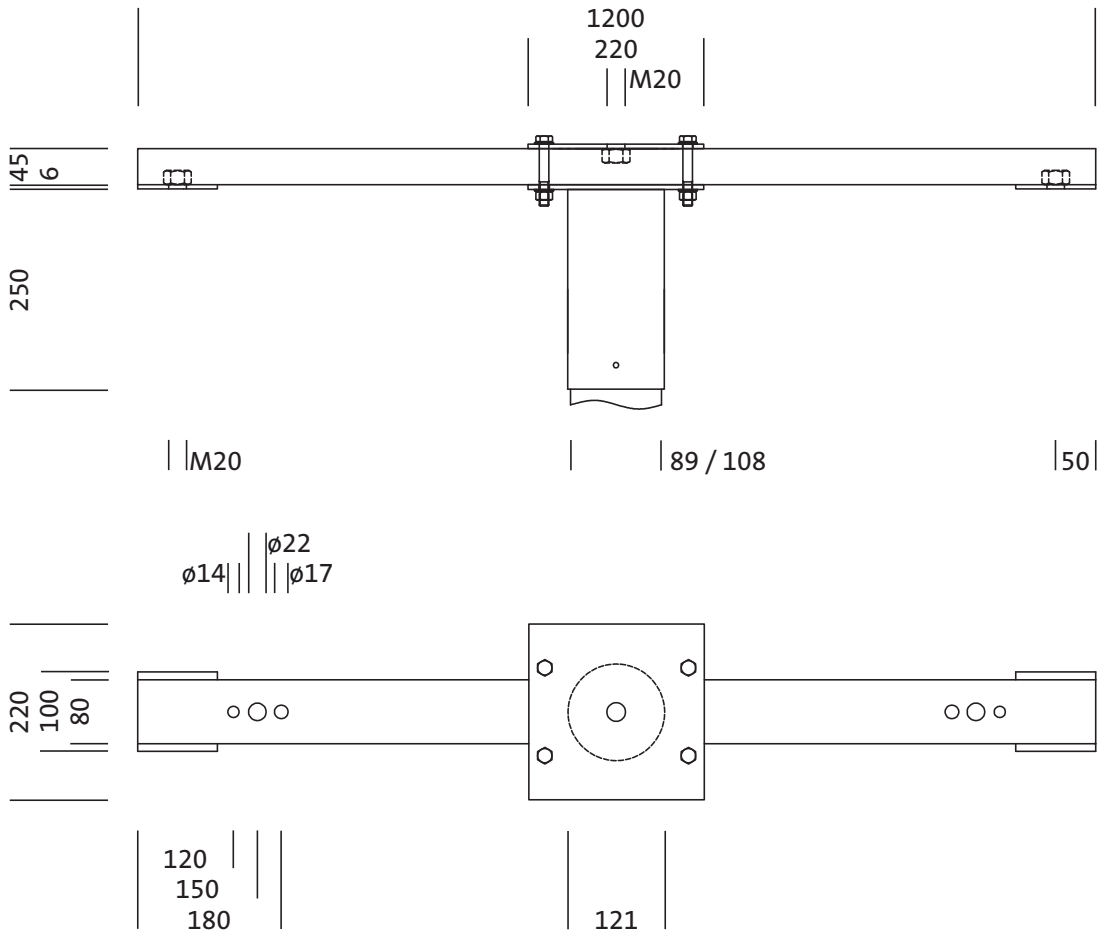

Cod. articolo: 5NY76902XA31 | GTIN (EAN): 4058352144527

Descrizione prodotto:

Floodlight FL 20 maxiFloodlight FL 20 midi, gruppo componenti di montaggio, traversa per 2..4 proiettori, in acciaio, zincato, tipo 1: su palo diritto, lunghezza: 1.200mm, imbocco: 89..108mm, unità d'imballo: 1 pezzo

Peso (kg): 15,6
GTIN (EAN): 4058352144527

È obbligatorio osservare le istruzioni di montaggio durante la pianificazione e l'installazione dell'installazione elettrica (reperibili su www.siteco.com)

Tolleranze relative ai dati termici, elettrici e fotometrici secondo IEC 62722

- Tipo prodotto: gruppo componenti di montaggio
- Nome del prodotto: Floodlight FL 20 maxi, Floodlight FL 20 midi
- Cod. articolo: 5NY76902XA31

Materiale, Colore

- traversa per 2..4 proiettori: acciaio, zincato
- Numero: 1 pezzo

Dimensioni, Peso

- Lunghezza: 1200mm
- Peso: 15,6kg
- Imbocco palo: imbocco: 89..108mm

Cod. articolo: 5NY76902XA31 | GTIN (EAN): 4058352144527

Dimensioni:

È obbligatorio osservare le istruzioni di montaggio durante la pianificazione e l'installazione dell'installazione elettrica (reperibili su www.siteco.com)