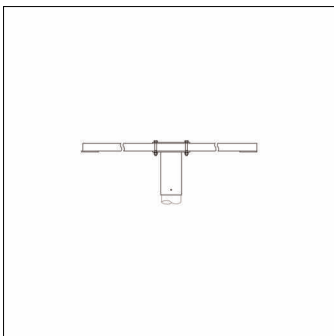

Cod. articolo: 5NY76902XA31 | GTIN (EAN): 4058352144527

Descrizione prodotto:

Floodlight FL 20 maxiFloodlight FL 20 midi, gruppo componenti di montaggio, traversa per 2..4 proiettori, in acciaio, zincato, tipo 1: su palo diritto, lunghezza: 1.200mm, imbocco: 89..108mm, unità d'imballo: 1 pezzo

Peso (kg): 15,6
GTIN (EAN): 4058352144527

È obbligatorio osservare le istruzioni di montaggio durante la pianificazione e l'installazione dell'installazione elettrica (reperibili su www.siteco.com)

Tolleranze relative ai dati termici, elettrici e fotometrici secondo IEC 62722

- Tipo prodotto: gruppo componenti di montaggio
- Nome del prodotto: Floodlight FL 20 maxi, Floodlight FL 20 midi
- Cod. articolo: 5NY76902XA31

Materiale, Colore

- traversa per 2..4 proiettori: acciaio, zincato
- Numero: 1 pezzo

Dimensioni, Peso

- Lunghezza: 1200mm
- Peso: 15,6kg
- Imbocco palo: imbocco: 89..108mm

Cod. articolo: 5NY76902XA31 | GTIN (EAN): 4058352144527

Dimensioni:

È obbligatorio osservare le istruzioni di montaggio durante la pianificazione e l'installazione dell'installazione elettrica (reperibili su www.siteco.com)