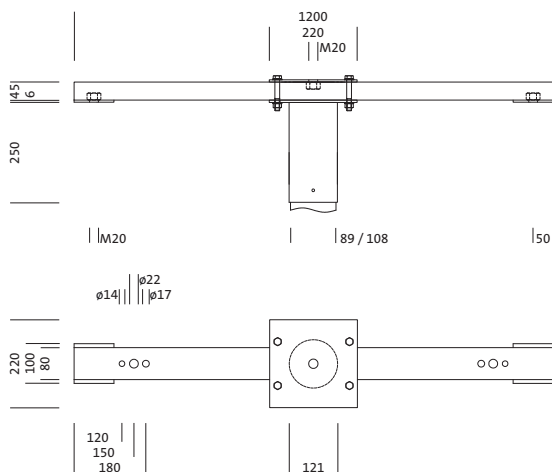

Cod. articolo: 5NY76902XA31 | GTIN (EAN): 4058352144527

Descrizione prodotto:

Floodlight FL 20 maxiFloodlight FL 20 midi, gruppo componenti di montaggio, traversa per 2..4 proiettori, in acciaio, zincato, tipo 1: su palo diritto, lunghezza: 1.200mm, imbocco: 89..108mm, unità d'imballo: 1 pezzo

Peso (kg): 15,6
GTIN (EAN): 4058352144527

È obbligatorio osservare le istruzioni di montaggio durante la pianificazione e l'installazione dell'installazione elettrica (reperibili su www.siteco.com)

Tolleranze relative ai dati termici, elettrici e fotometrici secondo IEC 62722

- Tipo prodotto: gruppo componenti di montaggio
- Nome del prodotto: Floodlight FL 20 maxi, Floodlight FL 20 midi
- Cod. articolo: 5NY76902XA31

Materiale, Colore

- traversa per 2..4 proiettori: acciaio, zincato
- Numero: 1 pezzo

Dimensioni, Peso

- Lunghezza: 1200mm
- Peso: 15,6kg
- Imbocco palo: imbocco: 89..108mm

Cod. articolo: 5NY76902XA31 | GTIN (EAN): 4058352144527

Dimensioni:

È obbligatorio osservare le istruzioni di montaggio durante la pianificazione e l'installazione dell'installazione elettrica (reperibili su www.siteco.com)