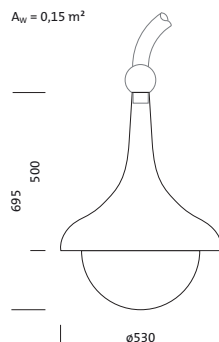

È obbligatorio osservare le istruzioni di montaggio durante la pianificazione e l'installazione dell'installazione elettrica (reperibili su www.siteco.com)

Tolleranze relative ai dati termici, elettrici e fotometrici secondo IEC 62722

Dati soggetti a cambiamento - Salvo errori e omissioni - Assicuratevi di utilizzare sempre l'ultima versione