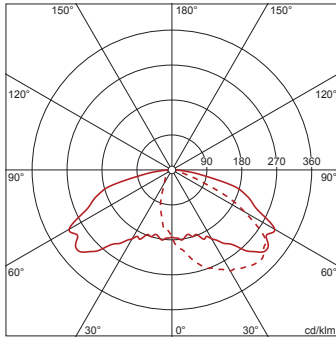

Cod. articolo: 5XA1563K1B208 | GTIN (EAN): 4058352168028

Dati di progetto:

5XA1563K1B208: 1x LED

4058352168028

5XA1563K1B208

LED 4000 K | CRI $\geq$ 70 ϕ_{W} 3380 lm

— C 0/180   - - - C 90/270

Classe di intensità luminosa secondo normativa
EN13201-2: G1

È obbligatorio osservare le istruzioni di montaggio durante la pianificazione e l'installazione dell'installazione elettrica (reperibili su www.siteco.com)

Tolleranze relative ai dati termici, elettrici e fotometrici secondo IEC 62722

Dati soggetti a cambiamento - Salvo errori e omissioni - Assicuratevi di utilizzare sempre l'ultima versione