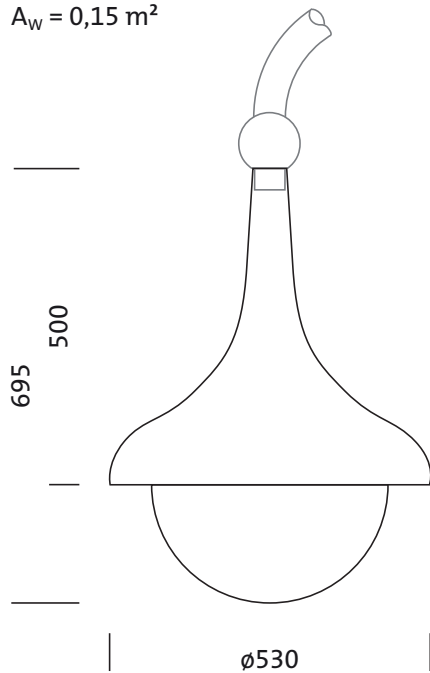

#### Lampade:

- Lampada: con High Power LED, LED
- Flusso luminoso di misurazione: 3380lm
- Efficienza luminosa: 144lm/W
- Temperatura di colore: 4000K
- Indice di resa cromatica: CRI > 70
- Colore della luce: 740
- SDCM (Standard Deviation of Colour Matching): MacAdam  $\leq$  5 SDCM (iniziale)
- Potenza nominale a inizio della durata di vita: 23
- Potenza nominale a fine della durata di vita: 24
- Potenza nominale con flusso luminoso al 50%: 12

### Dimensioni, Peso

- Diametro: 530mm
- Altezza: 695mm
- Peso: 7,8kg

### Emissione luminosa

- Emissione luminosa: < 3%

### Durata di vita

- Vita utile di misurazione: 80000 ore (L96/B10) con TA = 25°C

Cod. articolo: 5XA1563K1B208 | GTIN (EAN): 4058352168028

**Dimensioni:**

$A_w = 0,15 \text{ m}^2$

Cod. articolo: 5XA1563K1B208 | GTIN (EAN): 4058352168028