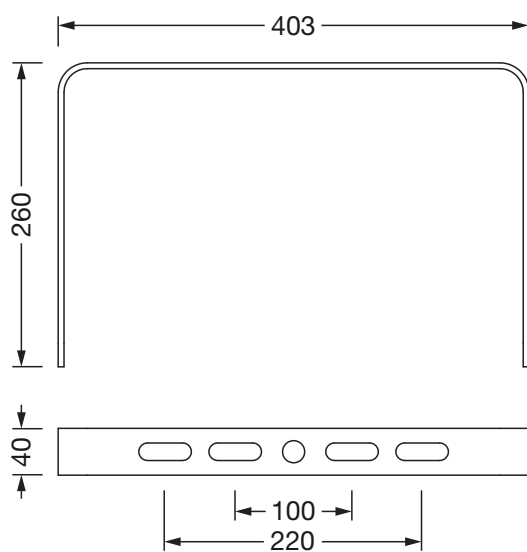

- Tipo prodotto: staffa portante
- Nome del prodotto: Highbay 31 L
- Cod. articolo: 59HC92002

Materiale, Colore

- staffa portante: acciaio, alluminio grigiastro (RAL 9007)
- Specifica di colore: alluminio grigiastro (RAL 9007)

Montaggio

- Tipo di installazione, luogo di installazione: a plafone, al soffitto

Dimensioni, Peso

- Larghezza: 403mm
- Altezza: 260mm
- Peso: 1,2kg

Cod. articolo: 59HC92002 | GTIN (EAN): 4058352463260

Dimensioni: