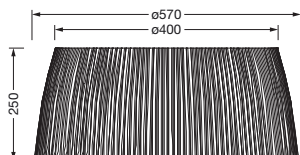

Cod. articolo: 59HC91004 | GTIN (EAN): 4058352463222

Descrizione prodotto:

Highbay 31 L, riflettore, conduzione primaria della luce con riflettore, in alluminio, Alu-Soft, uscita luce: diretta distribuzione, distribuzione luminosa primaria: rotazionalmente simmetrico, tipo di montaggio: a plafone, diametro: 590mm, altezza: 250mm, unità d'imballo: 1 pezzo

Peso (kg): 1,5
GTIN (EAN): 4058352463222

È obbligatorio osservare le istruzioni di montaggio durante la pianificazione e l'installazione dell'installazione elettrica (reperibili su www.siteco.com)

Tolleranze relative ai dati termici, elettrici e fotometrici secondo IEC 62722

Montaggio

- Tipo di installazione, luogo di installazione: a plafone, su apparecchio di illuminazione
- Disposizione: disposizione singola

Dimensioni, Peso

- Diametro: 590mm
- Altezza: 250mm
- Peso: 1,5kg