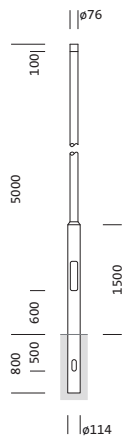

Cod. articolo: 5NY231750AM00 | GTIN (EAN): 4039806382085

Descrizione prodotto:

palo, palo, cilindrico rastremato, in acciaio, zincato, altezza: 5,0m, imbocco: 76mm (su palo diritto), messa a terra: alt.= 800mm / Ø= 114mm, norma: DIN EN 40, unità d'imballo: 1 pezzo

Peso (kg): 40,3
GTIN (EAN): 4039806382085

Cod. articolo: 5NY231750AM00 | GTIN (EAN): 4039806382085

Descrizione tecnica dettagliata:

Dati caratteristici

- Tipo prodotto: palo
- Nome del prodotto: palo
- Cod. articolo: 5NY231750AM00

Certificati, Norme

- Norma: DIN EN 40

Materiale, Colore

- palo: acciaio, zincato, cilindrico rastremato

Dimensioni, Peso

- Altezza: 5,0m
- Peso: 40,3kg
- Imbocco palo: imbocco: 76mm
- Messa a terra: alt.= 800mm / Ø= 114mm

Cod. articolo: 5NY231750AM00 | GTIN (EAN): 4039806382085

Dimensioni:

È obbligatorio osservare le istruzioni di montaggio durante la pianificazione e l'installazione dell'installazione elettrica (reperibili su www.siteco.com)