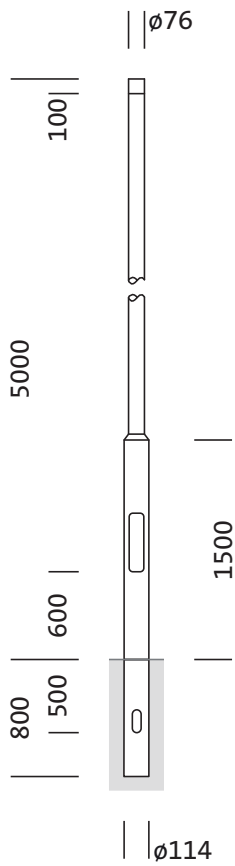

Cod. articolo: 5NY231750AM00 | GTIN (EAN): 4039806382085

Descrizione prodotto:

palo, palo, cilindrico rastremato, in acciaio, zincato, altezza: 5,0m, imbocco: 76mm (su palo diritto), messa a terra: alt.= 800mm / Ø= 114mm, norma: DIN EN 40, unità d'imballo: 1 pezzo

Peso (kg): 40,3
GTIN (EAN): 4039806382085

Cod. articolo: 5NY231750AM00 | GTIN (EAN): 4039806382085

Descrizione tecnica dettagliata:

Dati caratteristici

- Tipo prodotto: palo
- Nome del prodotto: palo
- Cod. articolo: 5NY231750AM00

Certificati, Norme

- Norma: DIN EN 40

Materiale, Colore

- palo: acciaio, zincato, cilindrico rastremato

Dimensioni, Peso

- Altezza: 5,0m
- Peso: 40,3kg
- Imbocco palo: imbocco: 76mm
- Messa a terra: alt.= 800mm / Ø= 114mm

Cod. articolo: 5NY231750AM00 | GTIN (EAN): 4039806382085

Dimensioni:

È obbligatorio osservare le istruzioni di montaggio durante la pianificazione e l'installazione dell'installazione elettrica (reperibili su www.siteco.com)