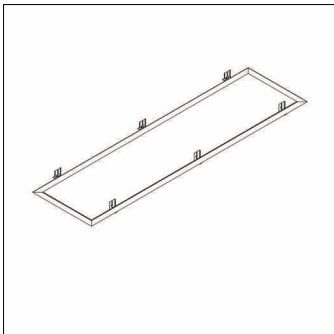

Cod. articolo: 59MQ18005021 | GTIN (EAN): 4058352465387

Descrizione prodotto:

Apollon®, telaio per installazione a soffitto, tipo di montaggio: montaggio a incasso, cornice di incasso, in lamiera di acciaio, bianco, lunghezza: 1.239mm, larghezza: 339mm, unità d'imballo: 1 pezzo

Peso (kg): 0,9
GTIN (EAN): 4058352465387

Cod. articolo: 59MQ18005021 | GTIN (EAN): 4058352465387

Descrizione tecnica dettagliata:

Dati caratteristici

- Tipo prodotto: telaio per installazione a soffitto
- Nome del prodotto: Apollon®
- Cod. articolo: 59MQ18005021

Materiale, Colore

- cornice di incasso: lamiera di acciaio, bianco
- Specifica di colore: bianco

Montaggio

- Tipo di installazione, luogo di installazione: montaggio a incasso, nel soffitto
- Supplemento: per apparecchio da Lx B= 1195 x 295mm

Dimensioni, Peso

- Lunghezza: 1239mm
- Larghezza: 339mm
- Peso: 0,9kg