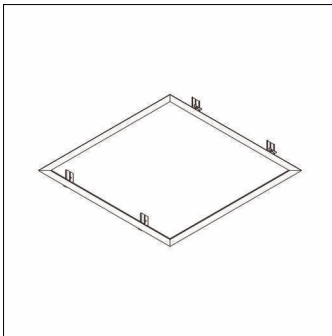

Cod. articolo: 59MQ11005021 | GTIN (EAN): 4058352465325

Descrizione prodotto:

Apollon®, telaio per installazione a soffitto, tipo di montaggio: montaggio a incasso, cornice di incasso, in lamiera di acciaio, bianco, lunghezza: 663mm, larghezza: 663mm, unità d'imballo: 1 pezzo

Peso (kg): 0,7
GTIN (EAN): 4058352465325

Cod. articolo: 59MQ11005021 | GTIN (EAN): 4058352465325

Descrizione tecnica dettagliata:

Dati caratteristici

- Tipo prodotto: telaio per installazione a soffitto
- Nome del prodotto: Apollon®
- Cod. articolo: 59MQ11005021

Materiale, Colore

- cornice di incasso: lamiera di acciaio, bianco
- Specifica di colore: bianco

Montaggio

- Tipo di installazione, luogo di installazione: montaggio a incasso, nel soffitto
- Supplemento: per apparecchio da M625

Dimensioni, Peso

- Lunghezza: 663mm
- Larghezza: 663mm
- Peso: 0,7kg