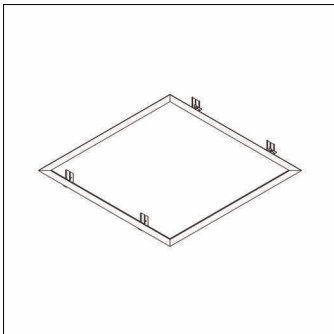

Cod. articolo: 59MQ11005021 | GTIN (EAN): 4058352465325

Descrizione prodotto:

Apollon®, telaio per installazione a soffitto, tipo di montaggio: montaggio a incasso, cornice di incasso, in lamiera di acciaio, bianco, lunghezza: 663mm, larghezza: 663mm, unità d'imballo: 1 pezzo

Peso (kg): 0,7
GTIN (EAN): 4058352465325

Cod. articolo: 59MQ11005021 | GTIN (EAN): 4058352465325

Descrizione tecnica dettagliata:

Dati caratteristici

- Tipo prodotto: telaio per installazione a soffitto
- Nome del prodotto: Apollon®
- Cod. articolo: 59MQ11005021

Materiale, Colore

- cornice di incasso: lamiera di acciaio, bianco
- Specifica di colore: bianco

Montaggio

- Tipo di installazione, luogo di installazione: montaggio a incasso, nel soffitto
- Supplemento: per apparecchio da M625

Dimensioni, Peso

- Lunghezza: 663mm
- Larghezza: 663mm
- Peso: 0,7kg