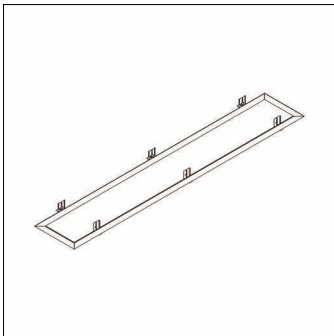

## Descrizione prodotto:

Apollon®, telaio per installazione a soffitto, tipo di montaggio: montaggio a incasso, cornice di incasso, in lamiera di acciaio, bianco, lunghezza: 1.289mm, larghezza: 223mm, unità d'imballo: 1 pezzo

### Materiale, Colore

- cornice di incasso: lamiera di acciaio, bianco
- Specifica di colore: bianco

### Dimensioni, Peso

- Lunghezza: 1289mm
- Larghezza: 223mm
- Peso: 0,8kg