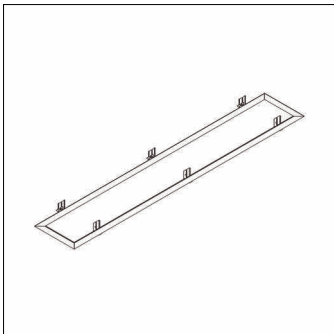

Cod. articolo: 59MQ15005021 | GTIN (EAN): 4058352465356

Descrizione tecnica dettagliata:

Dati caratteristici

- Tipo prodotto: telaio per installazione a soffitto
- Nome del prodotto: Apollon®
- Cod. articolo: 59MQ15005021

Materiale, Colore

- cornice di incasso: lamiera di acciaio, bianco
- Specifica di colore: bianco

Montaggio

- Tipo di installazione, luogo di installazione: montaggio a incasso, nel soffitto
- Supplemento: per apparecchio da Lx B= 1245 x 181mm

Dimensioni, Peso

- Lunghezza: 1289mm
- Larghezza: 223mm
- Peso: 0,8kg