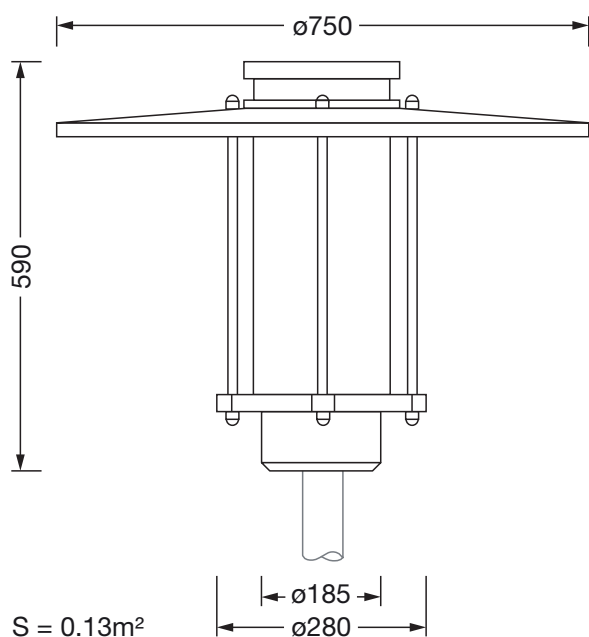

### Dimensioni, Peso

- Diametro: 750mm
- Altezza: 590mm
- Peso: 11,0kg
- Imbocco palo: per imbocco: d x l = 76 x 70mm (dritto) | con riduttore (accessorio opzionale) 60 x 70mm

### Durata di vita

- Vita utile di misurazione: 100000 ore con TA = 25°C

Cod. articolo: 5XA5275MF14H | GTIN (EAN): 4058352835340

**Dimensioni:**

È obbligatorio osservare le istruzioni di montaggio durante la pianificazione e l'installazione dell'installazione elettrica (reperibili su [www.siteco.com](http://www.siteco.com))