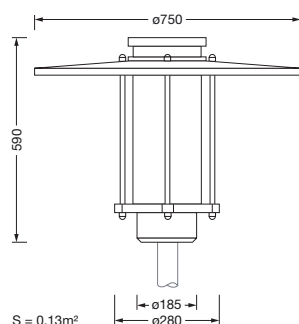

È obbligatorio osservare le istruzioni di montaggio durante la pianificazione e l'installazione dell'installazione elettrica (reperibili su www.siteco.com)

Tolleranze relative ai dati termici, elettrici e fotometrici secondo IEC 62722

Dati soggetti a cambiamento - Salvo errori e omissioni - Assicuratevi di utilizzare sempre l'ultima versione