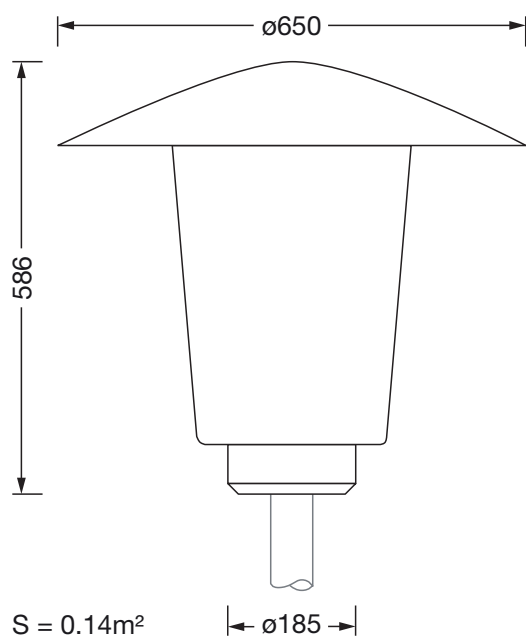

### Dimensioni, Peso

- Diametro: 650mm
- Altezza: 586mm
- Peso: 7,0kg
- Imbocco palo: per imbocco: d x l = 76 x 70mm (dritto) | con riduttore (accessorio opzionale) 60 x 70mm

### Durata di vita

- Vita utile di misurazione: 100000 ore con TA = 25°C

Cod. articolo: 5XA5235OF14H | GTIN (EAN): 4058352833339

**Dimensioni:**

È obbligatorio osservare le istruzioni di montaggio durante la pianificazione e l'installazione dell'installazione elettrica (reperibili su [www.siteco.com](http://www.siteco.com))