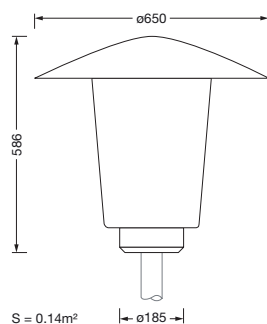

È obbligatorio osservare le istruzioni di montaggio durante la pianificazione e l'installazione elettrica (reperibili su www.siteco.com)

Tolleranze relative ai dati termici, elettrici e fotometrici secondo IEC 62722

Dati soggetti a cambiamento - Salvo errori e omissioni - Assicuratevi di utilizzare sempre l'ultima versione