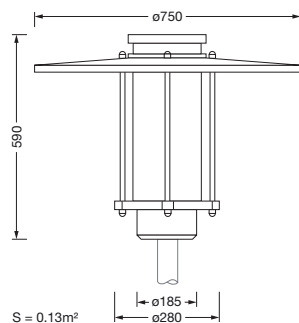

È obbligatorio osservare le istruzioni di montaggio durante la pianificazione e l'installazione dell'installazione elettrica (reperibili su www.siteco.com)

Tolleranze relative ai dati termici, elettrici e fotometrici secondo IEC 62722

Dati soggetti a cambiamento - Salvo errori e omissioni - Assicuratevi di utilizzare sempre l'ultima versione