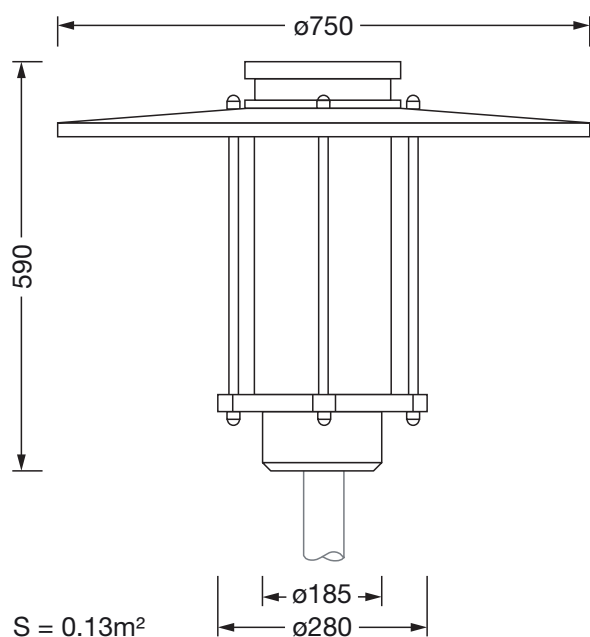

Cod. articolo: 5XA5275NF14H | GTIN (EAN): 4058352835371

Dimensioni:

È obbligatorio osservare le istruzioni di montaggio durante la pianificazione e l'installazione dell'installazione elettrica (reperibili su www.siteco.com)

Tolleranze relative ai dati termici, elettrici e fotometrici secondo IEC 62722

Dati soggetti a cambiamento - Salvo errori e omissioni - Assicuratevi di utilizzare sempre l'ultima versione