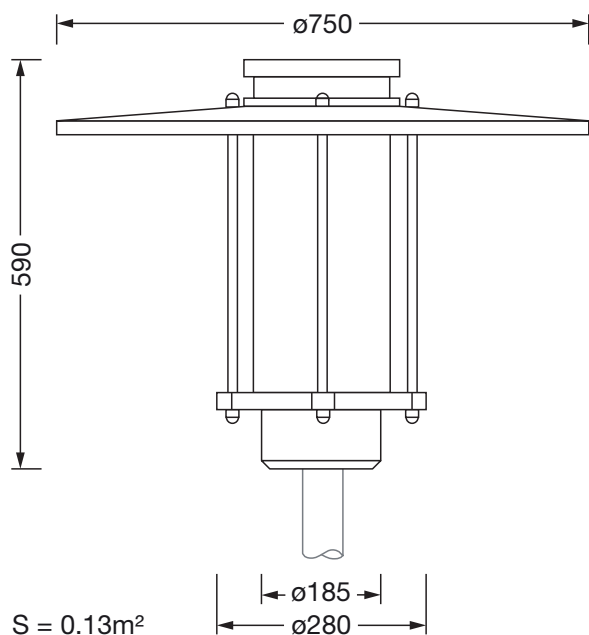

Cod. articolo: 5XA5275BF14H | GTIN (EAN): 4058352835166

Dimensioni:

È obbligatorio osservare le istruzioni di montaggio durante la pianificazione e l'installazione dell'installazione elettrica (reperibili su www.siteco.com)

Tolleranze relative ai dati termici, elettrici e fotometrici secondo IEC 62722

Dati soggetti a cambiamento - Salvo errori e omissioni - Assicuratevi di utilizzare sempre l'ultima versione