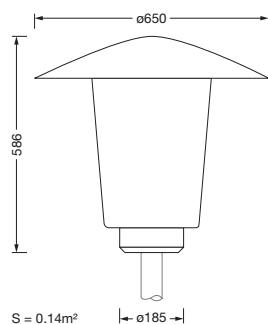

È obbligatorio osservare le istruzioni di montaggio durante la pianificazione e l'installazione elettrica (reperibili su www.siteco.com)

Tolleranze relative ai dati termici, elettrici e fotometrici secondo IEC 62722

Dati soggetti a cambiamento - Salvo errori e omissioni - Assicuratevi di utilizzare sempre l'ultima versione