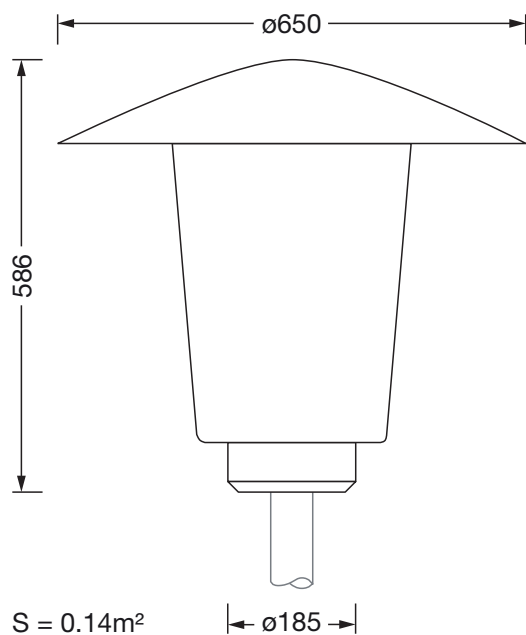

### Dimensioni, Peso

- Diametro: 650mm
- Altezza: 586mm
- Peso: 7,0kg
- Imbocco palo: per imbocco: d x l = 76 x 70mm (dritto) | con riduttore (accessorio opzionale) 60 x 70mm

### Durata di vita

- Vita utile di misurazione: 100000 ore con TA = 25°C

Cod. articolo: 5XA5235LF14HP | GTIN (EAN): 4058352833223

**Dimensioni:**

È obbligatorio osservare le istruzioni di montaggio durante la pianificazione e l'installazione dell'installazione elettrica (reperibili su [www.siteco.com](http://www.siteco.com))