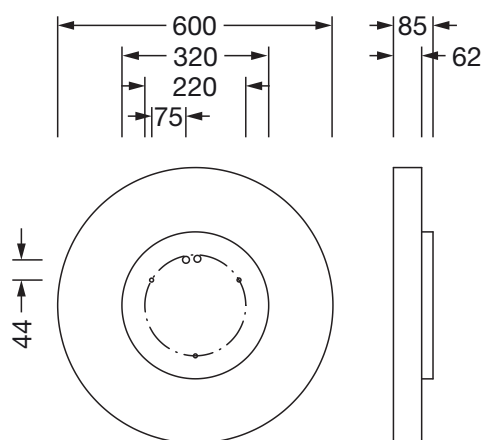

Componenti 1

Illuminotecnica:

- Copertura: copertura, opalino
- Angolo di emissione: 105°
- Simmetria: a distribuzione simmetrica
- Uscita luce: distribuzione diretta
- UGR direz. di osserv. longit. asse apparecchio: ≤ 25
- UGR direz. di osserv. perpend. asse apparecchio: ≤ 25

Collegamento elettrico

- Collegamento: morsetto, a 5 poli
- Tensione nominale: 230V, 50/60Hz, AC

Dimensioni, Peso

- Diametro: 600mm
- Altezza: 62mm
- Peso: 5,3kg

Cod. articolo: 51MR36FD0321W | GTIN (EAN): 4058352829844

Dimensioni:

È obbligatorio osservare le istruzioni di montaggio durante la pianificazione e l'installazione dell'installazione elettrica (reperibili su www.siteco.com)

Tolleranze relative ai dati termici, elettrici e fotometrici secondo IEC 62722