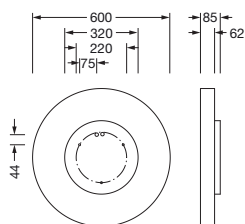

Cod. articolo: 51MR36FM8421S | GTIN (EAN): 4058352881590

Descrizione prodotto:

Round 21 M, apparecchio per montaggio sporgente a soffitto e a parete, diffusore illuminotecnico primario: copertura, in PMMA, opalino, uscita luce: diretta distribuzione, distribuzione luminosa primaria: a distribuzione simmetrica, tipo di montaggio: montaggio a sospensione, a plafone, LED, flusso luminoso di misurazione: 8.140lm, efficienza luminosa: 133lm/W, colore della luce: 840, temperatura di colore: 4000K, con morsetto, a 3 poli, allacciamento alla rete: 230V, AC, 50/60Hz, potenza di misurazione: 61W, alloggiamento, in alluminio, verniciato, argento, diametro: 600mm, altezza: 62mm, grado di protezione (totale): IP40, classe di isolamento (totale): classe isolamento I (messa a terra), marchi di qualità: CE, resistenza agli urti: IK04, temperatura ambiente operativa ammessa: -10..+35°C, unità d'imballo: 1 pezzo

IP 40  

Lampade: LED
 Peso (kg): 5,3
 GTIN (EAN): 4058352881590

È obbligatorio osservare le istruzioni di montaggio durante la pianificazione e l'installazione dell'installazione elettrica (reperibili su www.siteco.com)

Componenti 1

Illuminotecnica:

- Copertura: copertura, opalino
- Angolo di emissione: 105°
- Simmetria: a distribuzione simmetrica
- Uscita luce: distribuzione diretta
- UGR direz. di osserv. longit. asse apparecchio: ≤ 25
- UGR direz. di osserv. perpend. asse apparecchio: ≤ 25

Collegamento elettrico

- Collegamento: morsetto, a 3 poli
- Tensione nominale: 230V, 50/60Hz, AC

Dimensioni, Peso

- Diametro: 600mm
- Altezza: 62mm
- Peso: 5,3kg

Cod. articolo: 51MR36FM8421S | GTIN (EAN): 4058352881590