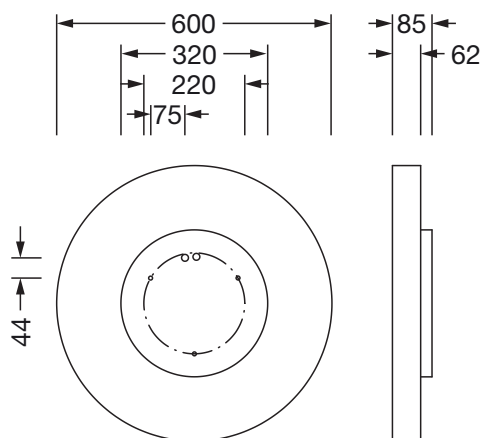

Componenti 1

Illuminotecnica:

- Copertura: copertura, opalino
- Angolo di emissione: 105°
- Simmetria: a distribuzione simmetrica
- Uscita luce: distribuzione diretta
- UGR direz. di osserv. longit. asse apparecchio: ≤ 25
- UGR direz. di osserv. perpend. asse apparecchio: ≤ 25

Collegamento elettrico

- Collegamento: morsetto, a 3 poli
- Tensione nominale: 230V, 50/60Hz, AC

Dimensioni, Peso

- Diametro: 600mm
- Altezza: 62mm
- Peso: 5,3kg

Cod. articolo: 51MR36FM8421S | GTIN (EAN): 4058352881590

Dimensioni:

È obbligatorio osservare le istruzioni di montaggio durante la pianificazione e l'installazione dell'installazione elettrica (reperibili su www.siteco.com)

Tolleranze relative ai dati termici, elettrici e fotometrici secondo IEC 62722