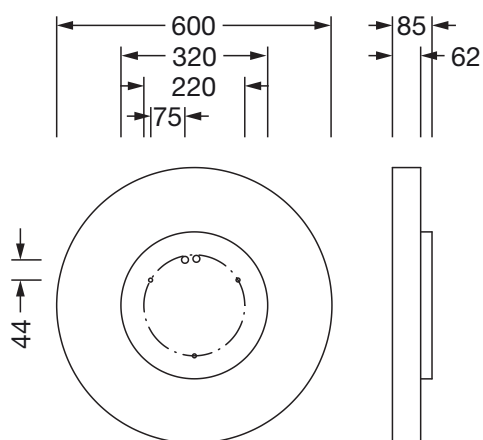

Componenti 1

Illuminotecnica:

- Copertura: copertura, opalino
- Angolo di emissione: 105°
- Simmetria: a distribuzione simmetrica
- Uscita luce: a distribuzione diretta/indiretta
- UGR direz. di osserv. longit. asse apparecchio: ≤ 22
- UGR direz. di osserv. perpend. asse apparecchio: ≤ 22

Collegamento elettrico

- Collegamento: morsetto, a 3 poli
- Tensione nominale: 230V, 50/60Hz, AC

Dimensioni, Peso

- Diametro: 600mm
- Altezza: 62mm
- Peso: 5,8kg

Cod. articolo: 51MR36GM8321B | GTIN (EAN): 4058352881682

Dimensioni:

È obbligatorio osservare le istruzioni di montaggio durante la pianificazione e l'installazione dell'installazione elettrica (reperibili su www.siteco.com)

Tolleranze relative ai dati termici, elettrici e fotometrici secondo IEC 62722