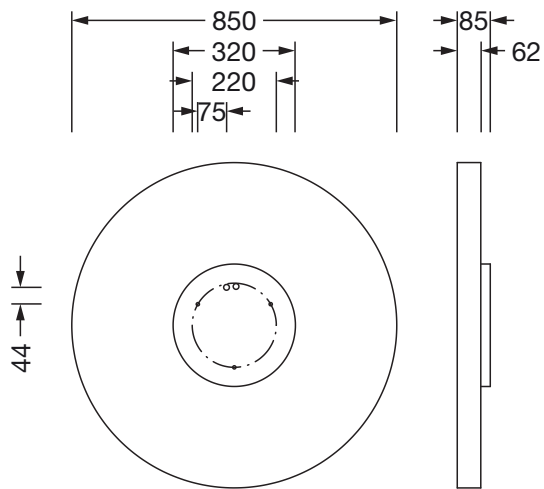

Componenti 1

Illuminotecnica:

- Copertura: copertura, opalino
- Angolo di emissione: 105°
- Simmetria: a distribuzione simmetrica
- Uscita luce: distribuzione diretta
- UGR direz. di osserv. longit. asse apparecchio: ≤ 25
- UGR direz. di osserv. perpend. asse apparecchio: ≤ 25

Collegamento elettrico

- Collegamento: morsetto, a 5 poli
- Tensione nominale: 230V, 50/60Hz, AC

Dimensioni, Peso

- Diametro: 850mm
- Altezza: 62mm
- Peso: 9,8kg

Cod. articolo: 51MR38FD0421B | GTIN (EAN): 4058352829998

Dimensioni:

È obbligatorio osservare le istruzioni di montaggio durante la pianificazione e l'installazione dell'installazione elettrica (reperibili su www.siteco.com)
Tolleranze relative ai dati termici, elettrici e fotometrici secondo IEC 62722
Dati soggetti a cambiamento - Salvo errori e omissioni - Assicuratevi di utilizzare sempre l'ultima versione