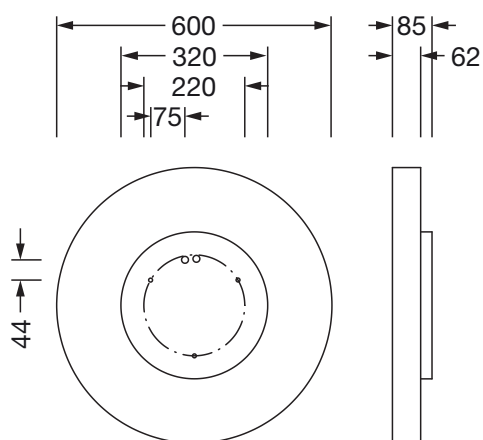

Cod. articolo: 51MR36FM8321B | GTIN (EAN): 4058352829899

Dimensioni:

È obbligatorio osservare le istruzioni di montaggio durante la pianificazione e l'installazione dell'installazione elettrica (reperibili su www.siteco.com)

Tolleranze relative ai dati termici, elettrici e fotometrici secondo IEC 62722

Dati soggetti a cambiamento - Salvo errori e omissioni - Assicuratevi di utilizzare sempre l'ultima versione