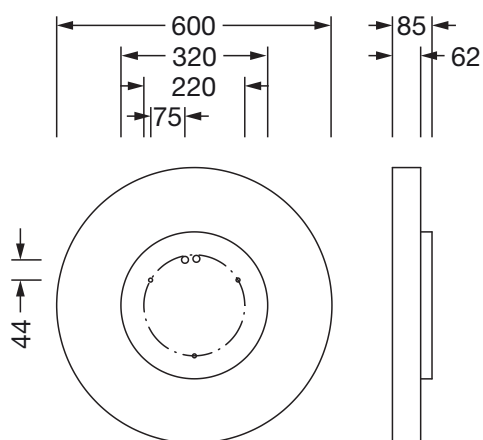

Componenti 1

Illuminotecnica:

- Copertura: copertura, opalino
- Angolo di emissione: 105°
- Simmetria: a distribuzione simmetrica
- Uscita luce: distribuzione diretta
- UGR direz. di osserv. longit. asse apparecchio: ≤ 25
- UGR direz. di osserv. perpend. asse apparecchio: ≤ 25

Collegamento elettrico

- Collegamento: morsetto, a 5 poli
- Tensione nominale: 230V, 50/60Hz, AC

Dimensioni, Peso

- Diametro: 600mm
- Altezza: 62mm
- Peso: 5,3kg

Cod. articolo: 51MR36FD0321S | GTIN (EAN): 4058352881552

Dimensioni:

È obbligatorio osservare le istruzioni di montaggio durante la pianificazione e l'installazione dell'installazione elettrica (reperibili su www.siteco.com)

Tolleranze relative ai dati termici, elettrici e fotometrici secondo IEC 62722