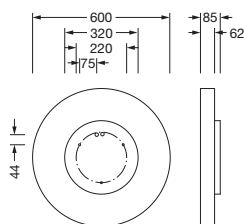

Cod. articolo: 51MR36FD0321S | GTIN (EAN): 4058352881552

Descrizione prodotto:

Round 21 M, apparecchio per montaggio sporgente a soffitto e a parete, diffusore illuminotecnico primario: copertura, in PMMA, opalino, uscita luce: diretta distribuzione, distribuzione luminosa primaria: a distribuzione simmetrica, tipo di montaggio: montaggio a sospensione, a plafone, LED, flusso luminoso di misurazione: 6.790lm, efficienza luminosa: 124lm/W, colore della luce: 830, temperatura di colore: 3000K, con morsetto, a 5 poli, allacciamento alla rete: 230V, AC, 50/60Hz, potenza di misurazione: 55W, alloggiamento, in alluminio, verniciato, argento, diametro: 600mm, altezza: 62mm, grado di protezione (totale): IP40, classe di isolamento (totale): classe isolamento I (messa a terra), marchi di qualità: CE, resistenza agli urti: IK04, temperatura ambiente operativa ammessa: -10..+35°C, unità d'imballo: 1 pezzo

IP 40  

Lampade: LED
 Peso (kg): 5,3
 GTIN (EAN): 4058352881552

È obbligatorio osservare le istruzioni di montaggio durante la pianificazione e l'installazione dell'installazione elettrica (reperibili su www.siteco.com)

Componenti 1

Illuminotecnica:

- Copertura: copertura, opalino
- Angolo di emissione: 105°
- Simmetria: a distribuzione simmetrica
- Uscita luce: distribuzione diretta
- UGR direz. di osserv. longit. asse apparecchio: ≤ 25
- UGR direz. di osserv. perpend. asse apparecchio: ≤ 25

Collegamento elettrico

- Collegamento: morsetto, a 5 poli
- Tensione nominale: 230V, 50/60Hz, AC

Dimensioni, Peso

- Diametro: 600mm
- Altezza: 62mm
- Peso: 5,3kg

Cod. articolo: 51MR36FD0321S | GTIN (EAN): 4058352881552