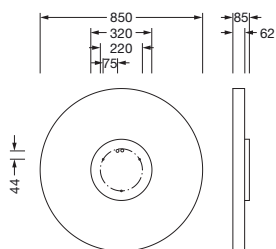

Cod. articolo: 51MR38FD0321W | GTIN (EAN): 4058352829981

Descrizione prodotto:

Round 21 L, apparecchio per montaggio sporgente a soffitto e a parete, diffusore illuminotecnico primario: copertura, in PMMA, opalino, uscita luce: diretta distribuzione, distribuzione luminosa primaria: a distribuzione simmetrica, tipo di montaggio: montaggio a sospensione, a plafone, LED, flusso luminoso di misurazione: 12.490lm, efficienza luminosa: 127lm/W, colore della luce: 830, temperatura di colore: 3000K, con morsetto, a 5 poli, allacciamento alla rete: 230V, AC, 50/60Hz, potenza di misurazione: 98W, alloggiamento, in alluminio, verniciato, bianco, diametro: 850mm, altezza: 62mm, grado di protezione (totale): IP40, classe di isolamento (totale): classe isolamento I (messa a terra), marchi di qualità: CE, resistenza agli urti: IK04, temperatura ambiente operativa ammessa: -10..+35°C, unità d'imballo: 1 pezzo

IP 40  

Lampade:	LED
Peso (kg):	9,8
GTIN (EAN):	4058352829981

È obbligatorio osservare le istruzioni di montaggio durante la pianificazione e l'installazione dell'installazione elettrica (reperibili su www.siteco.com)

Componenti 1

Illuminotecnica:

- Copertura: copertura, opalino
- Angolo di emissione: 105°
- Simmetria: a distribuzione simmetrica
- Uscita luce: distribuzione diretta
- UGR direz. di osserv. longit. asse apparecchio: ≤ 25
- UGR direz. di osserv. perpend. asse apparecchio: ≤ 25

Collegamento elettrico

- Collegamento: morsetto, a 5 poli
- Tensione nominale: 230V, 50/60Hz, AC

Dimensioni, Peso

- Diametro: 850mm
- Altezza: 62mm
- Peso: 9,8kg

Cod. articolo: 51MR38FD0321W | GTIN (EAN): 4058352829981