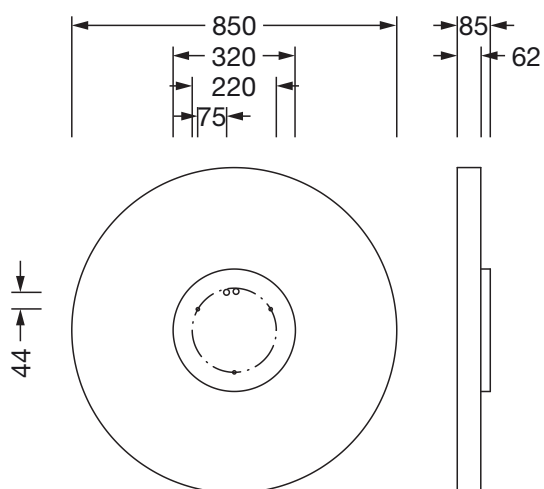

Collegamento elettrico

- Collegamento: morsetto, a 5 poli
- Tensione nominale: 230V, 50/60Hz, AC

Dimensioni, Peso

- Diametro: 850mm
- Altezza: 62mm
- Peso: 9,8kg

Cod. articolo: 51MR38FD0321W | GTIN (EAN): 4058352829981

Dimensioni:

È obbligatorio osservare le istruzioni di montaggio durante la pianificazione e l'installazione dell'installazione elettrica (reperibili su www.siteco.com)

Tolleranze relative ai dati termici, elettrici e fotometrici secondo IEC 62722