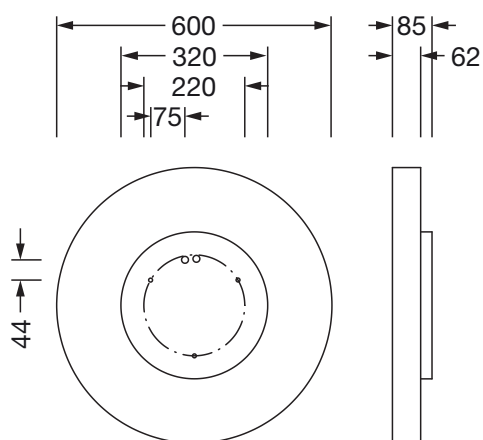

Componenti 1

Illuminotecnica:

- Copertura: copertura, opalino
- Angolo di emissione: 105°
- Simmetria: a distribuzione simmetrica
- Uscita luce: a distribuzione diretta/indiretta
- UGR direz. di osserv. longit. asse apparecchio: ≤ 22
- UGR direz. di osserv. perpend. asse apparecchio: ≤ 22

Collegamento elettrico

- Collegamento: morsetto, a 3 poli
- Tensione nominale: 230V, 50/60Hz, AC

Dimensioni, Peso

- Diametro: 600mm
- Altezza: 62mm
- Peso: 5,8kg

Cod. articolo: 51MR36GM8321W | GTIN (EAN): 4058352881705

Dimensioni:

È obbligatorio osservare le istruzioni di montaggio durante la pianificazione e l'installazione dell'installazione elettrica (reperibili su www.siteco.com)

Tolleranze relative ai dati termici, elettrici e fotometrici secondo IEC 62722