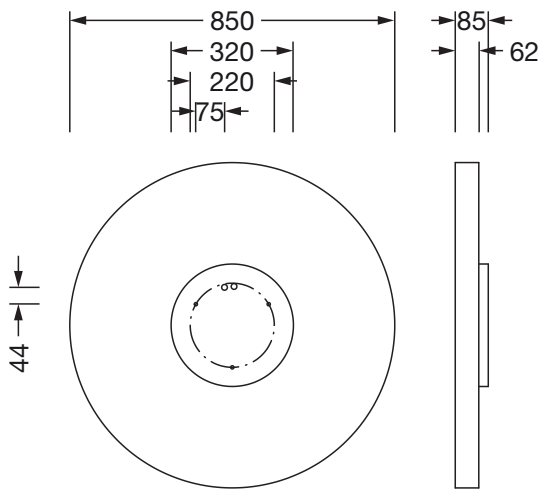

Componenti 1

Illuminotecnica:

- Copertura: copertura, opalino
- Angolo di emissione: 105°
- Simmetria: a distribuzione simmetrica
- Uscita luce: distribuzione diretta
- UGR direz. di osserv. longit. asse apparecchio: ≤ 25
- UGR direz. di osserv. perpend. asse apparecchio: ≤ 25

Collegamento elettrico

- Collegamento: morsetto, a 5 poli
- Tensione nominale: 230V, 50/60Hz, AC

Dimensioni, Peso

- Diametro: 850mm
- Altezza: 62mm
- Peso: 9,8kg

Cod. articolo: 51MR38FD0421S | GTIN (EAN): 4058352881798

Dimensioni:

È obbligatorio osservare le istruzioni di montaggio durante la pianificazione e l'installazione dell'installazione elettrica (reperibili su www.siteco.com)

Tolleranze relative ai dati termici, elettrici e fotometrici secondo IEC 62722