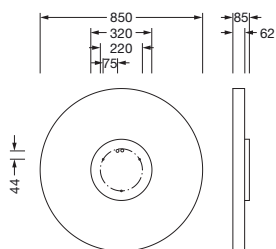

Cod. articolo: 51MR38FD0421S | GTIN (EAN): 4058352881798

Descrizione prodotto:

Round 21 L, apparecchio per montaggio sporgente a soffitto e a parete, diffusore illuminotecnico primario: copertura, in PMMA, opalino, uscita luce: diretta distribuzione, distribuzione luminosa primaria: a distribuzione simmetrica, tipo di montaggio: montaggio a sospensione, a plafone, LED, flusso luminoso di misurazione: 13.080lm, efficienza luminosa: 133lm/W, colore della luce: 840, temperatura di colore: 4000K, con morsetto, a 5 poli, allacciamento alla rete: 230V, AC, 50/60Hz, potenza di misurazione: 98W, alloggiamento, in alluminio, verniciato, argento, diametro: 850mm, altezza: 62mm, grado di protezione (totale): IP40, classe di isolamento (totale): classe isolamento I (messa a terra), marchi di qualità: CE, resistenza agli urti: IK04, temperatura ambiente operativa ammessa: -10..+35°C, unità d'imballo: 1 pezzo

IP 40  

Lampade: LED
 Peso (kg): 9,8
 GTIN (EAN): 4058352881798

È obbligatorio osservare le istruzioni di montaggio durante la pianificazione e l'installazione dell'installazione elettrica (reperibili su www.siteco.com)

Componenti 1

Illuminotecnica:

- Copertura: copertura, opalino
- Angolo di emissione: 105°
- Simmetria: a distribuzione simmetrica
- Uscita luce: distribuzione diretta
- UGR direz. di osserv. longit. asse apparecchio: ≤ 25
- UGR direz. di osserv. perpend. asse apparecchio: ≤ 25

Collegamento elettrico

- Collegamento: morsetto, a 5 poli
- Tensione nominale: 230V, 50/60Hz, AC

Dimensioni, Peso

- Diametro: 850mm
- Altezza: 62mm
- Peso: 9,8kg

Cod. articolo: 51MR38FD0421S | GTIN (EAN): 4058352881798