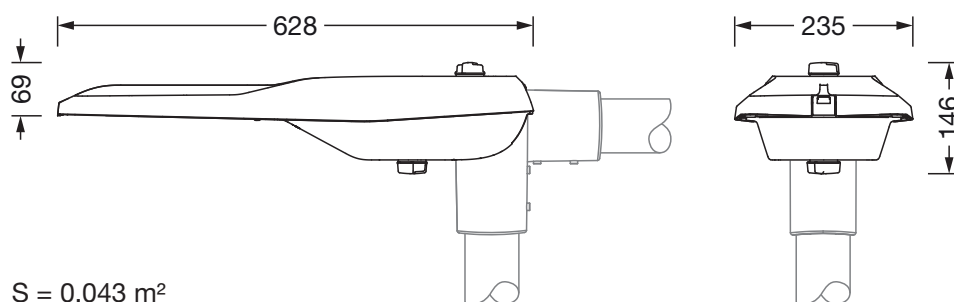

Dimensioni, Peso

- Lunghezza: 628mm
- Larghezza: 235mm
- Altezza: 110mm
- Peso: 5,1kg
- Imbocco palo: flangia per palo per imbocco: 42mm (a sbraccio): 5XC10008XM4, 60/48mm (a sbraccio/su palo diritto): 5XC10108XM2, 76/60mm (a sbraccio/su palo diritto): 5XC10108XM1

- Emissione luminosa: 0% a 0° di inclinazione

Durata di vita

- Vita utile di misurazione: 100000 ore con TA = 25°C

Cod. articolo: 5XE2C31Y08HB | GTIN (EAN): 4058352923221

Dimensioni:

S = 0.043 m²

È obbligatorio osservare le istruzioni di montaggio durante la pianificazione e l'installazione dell'installazione elettrica (reperibili su www.siteco.com)