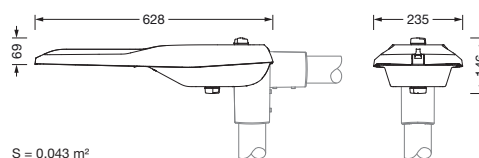

È obbligatorio osservare le istruzioni di montaggio durante la pianificazione e l'installazione dell'installazione elettrica (reperibili su www.siteco.com)

Tolleranze relative ai dati termici, elettrici e fotometrici secondo IEC 62722

Dati soggetti a cambiamento - Salvo errori e omissioni - Assicuratevi di utilizzare sempre l'ultima versione